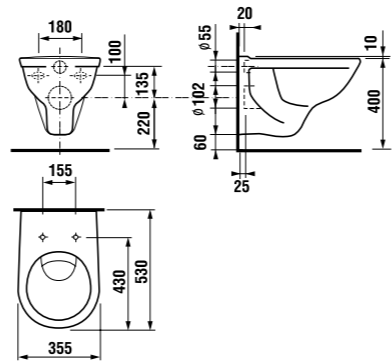

подвесной унитаз Dino

Артикул	Описание
8.2137.0.000.000.3	подвесной унитаз с глубоким смыванием DINO
Заказать отдельно:	
8.9039.6.000.063.1	дюропластовое сиденье DINO для унитаза с крышкой, механизм мягкого закрывания Slowclose
8.9337.0.300.063.9	дюропластовое сиденье DINO для унитаза с крышкой, антибактериальная обработка, стальные петли, только белый цвет
8.9337.2.000.000.1	дюропластовое сиденье для унитаза без крышки, пластиковые петли
8.9337.2.300.063.1	дюропластовое сиденье для унитаза без крышки, антибактериальная обработка, стальные петли, только белый цвет