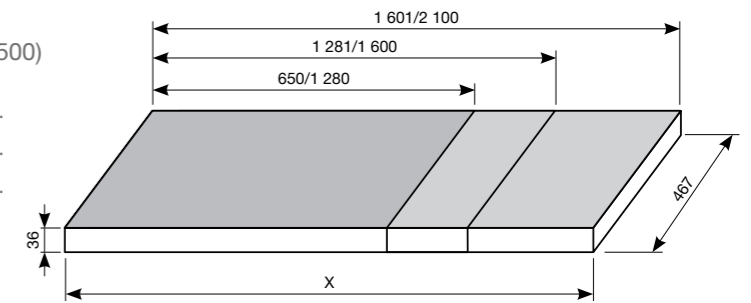

Столешницы без отверстия

(цветовая гамма: темная сосна - 461, дуб - 519, белый - 500)

<input type="checkbox"/>	4.6J42.0	650-1 280 мм	x	мм	исп.
<input type="checkbox"/>	4.6J42.1	1 281-1 600 мм	x	мм	исп.
<input type="checkbox"/>	4.6J42.2	1 601-2 100 мм	x	мм	исп.