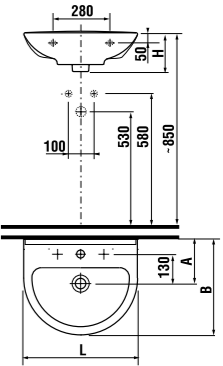

Наличие места для хранения — практичное свойство раковины Mio, поскольку ее выдающийся вперед изгиб обеспечивает много места для умывания или даже стирки небольших вещей. Раковину также легко очистить, поскольку в месте соединения раковины и шкафчика уровень раковины приподнят.

JIKA perla

JIKA perla

Водоотталкивающее покрытие Jika Perla: защищает керамическую поверхность и облегчает уход за ней.

VARIO

Выпуск Vario трансформируется в горизонтальный, вертикальный или косой выпуск.

ANTIBAK

Материал сидений обогащен составом с антибактериальным противогрибковым воздействием. Данное свойство очень долговечно.

MAGIC FIX

MAGIC FIX

Простое и специальное невидимое крепление полупьедестала.

TOTAL CLEAN

Система каналов слива по всему контуру унитаза. Таким образом достигается равномерное распределение воды и полная гигиеничность.

Неустаревающее изящество чистых форм коллекции Mio всегда актуально. Это сочетание простоты и элегантности.

раковины 50, 55, 60 и 65 см

Артикул	Описание	ууу: 104
8.1071.1.xxx.yyy.1	раковина 50 см	x
8.1071.2.xxx.yyy.1	раковина 55 см	x
8.1071.3.xxx.yyy.1	раковина 60 см	x
8.1071.4.xxx.yyy.1	раковина 65 см	x

Заказать отдельно:

8.9034.9.000.000.1	установочный комплект для раковины
3.7271.0.004.010.1	запорный вентиль Mio, 3/8" – 1/2" мм, хром, 2 шт.
3.7471.0.004.000.1	сифон для раковины Mio, 5/4" – 32 мм, хром, медь
8.9424.9.000.000.1	сифон, хромированный ABS, высота регулируется 175 – 270 мм, высота гидравлического затвора 75 мм, пропускная способность 45 л, с декоративными кольцами (также возможно использование без декоративных колец)

раковины 55, 60 и 65 см с полупьедесталом