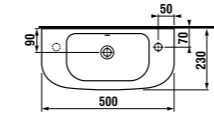

Обратите внимание на высоту подключения.

мини-раковина 50 x 23 см

Артикул	Описание	ууу: 105	106
8.1561.5.000.ууу.1	мини-раковина 50 x 23 см	x	x

Заказать отдельно:

8.9034.9.000.000.1	установочный комплект для раковины
3.7271.0.004.010.1	запорный вентиль Mio, 3/8" – 1/2" мм, хром, 2 шт.
3.7471.0.004.000.1	сифон для раковины Mio, 5/4" – 32 мм, хром, медь
8.9424.9.000.000.1	сифон, хромированный ABS, высота регулируется 175 – 270 мм, высота гидравлического затвора 75 мм, пропускная способность 45 л, с декоративными кольцами (также возможно использование без декоративных колец)