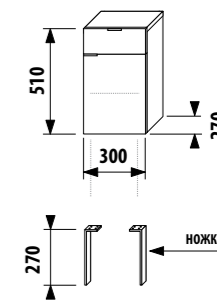

шкафчик с раковиной 70 см

Артикул	Описание	Цвет корпуса/фасада				
		крем	мокко	белый	зеленый	серебро
4.5516.2.021.560.1	модуль: шкафчик + раковина 70 см, 1 ящик	X				
4.5516.2.021.429.1	модуль: шкафчик + раковина 70 см, 1 ящик		X			
4.5516.2.021.500.1	модуль: шкафчик + раковина 70 см, 1 ящик			X		
4.5516.2.021.156.1	модуль: шкафчик + раковина 70 см, 1 ящик				X	
4.5530.1.021.004.1	ножки, 1 пара					X
4.5531.1.021.500.1	стальной ящик-органайзер для крепления на фронтальную дверцу					X

ПАКК 1+1
1+1 ПАКК
компактный шкафчик + раковина
- Безопасная доставка
- Компактная упаковка
- Простота сборки

шкафчик с раковиной 70 см без отверстия для смесителя

Артикул	Описание	Цвет корпуса/фасада				
		крем	мокко	белый	зеленый	серебро
4.5516.3.021.560.1	модуль: шкафчик + раковина 70 см, 1 ящик	X				
4.5516.3.021.429.1	модуль: шкафчик + раковина 70 см, 1 ящик		X			
4.5516.3.021.500.1	модуль: шкафчик + раковина 70 см, 1 ящик			X		
4.5516.3.021.156.1	модуль: шкафчик + раковина 70 см, 1 ящик				X	
4.5530.1.021.004.1	ножки, 1 пара					X
4.5531.1.021.500.1	стальной ящик-органайзер для крепления на фронтальную дверцу					X

ПАКК 1+1
1+1 ПАКК
компактный шкафчик + раковина
- Безопасная доставка
- Компактная упаковка
- Простота сборки

неглубокий средний шкафчик - левый

Артикул	Описание	Цвет корпуса/фасада				
		крем	мокко	белый	зеленый	серебро
4.5520.1.021.560.1	неглубокий средний шкафчик, 1 ящик, 1 стеклянная полка, левая дверца	X				
4.5520.1.021.429.1	неглубокий средний шкафчик, 1 ящик, 1 стеклянная полка, левая дверца		X			
4.5520.1.021.500.1	неглубокий средний шкафчик, 1 ящик, 1 стеклянная полка, левая дверца			X		
4.5520.1.021.156.1	неглубокий средний шкафчик, 1 ящик, 1 стеклянная полка, левая дверца				X	
4.5530.1.021.004.1	ножки, 1 пара					X

Мебель в отделке зеленый доступна «под заказ».

неглубокий средний шкафчик - правый