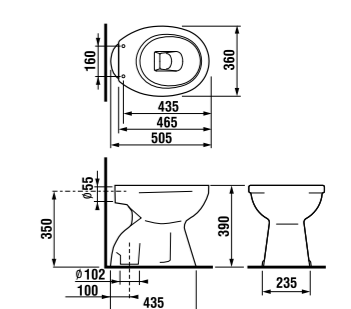

мини-раковина 40 см

Артикул	Описание	уу: 104	109
8.1539.3.000.ууу.1	мини-раковина 40 см	x	x

Заказать отдельно:
8.9034.9.000.000.1 установочный комплект для раковины

раковина 50, 55 и 60 см

Артикул	Описание	уу: 104	109
8.1039.0.000.ууу.9	раковина 50 см с установочным комплектом	x	x
8.1039.1.000.ууу.9	раковина 55 см с установочным комплектом	x	x
8.1039.2.000.ууу.9	раковина 60 см с установочным комплектом	x	x

раковина 50, 55 и 60 см с полупьедесталом

Артикул	Описание	уу: 104	109
8.1039.0.000.ууу.9	раковина 50 см с установочным комплектом	x	x
8.1039.1.000.ууу.9	раковина 55 см с установочным комплектом	x	x
8.1039.2.000.ууу.9	раковина 60 см с установочным комплектом	x	x
8.1939.1.000.000.1	полупьедестал с установочным комплектом (арт. 8.9001.3.000.000.1)		

раковина 50, 55 и 60 см с пьедесталом

Артикул	Описание	уу: 104	109
8.1039.0.000.ууу.9	раковина 50 см с установочным комплектом	x	x
8.1039.1.000.ууу.9	раковина 55 см с установочным комплектом	x	x
8.1039.2.000.ууу.9	раковина 60 см с установочным комплектом	x	x
8.1939.0.000.000.9	пьедестал		

	L	B	A	H
50 см	500	400	205	190
55 см	550	440	205	205
60 см	600	470	205	205

унитаз-компакт с горизонтальным выпуском