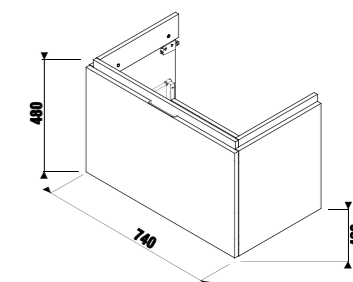

шкафчик под раковину 55 см, 2 ящика

НОВИНКА

Артикул	Описание	Цветовая гамма
		<table border="1"> <tr> <td></td> <td></td> <td></td> </tr> <tr> <td>белый глянец</td> <td>темная сосна</td> <td>дуб</td> </tr> </table>
4.0J42.2.402.500.1	шкафчик под раковину 55 см 8.1042.2, 2 ящика	X
4.0J42.2.402.461.1	шкафчик под раковину 55 см 8.1042.2, 2 ящика	X
4.0J42.2.402.519.1	шкафчик под раковину 55 см 8.1042.2, 2 ящика	X

Рекомендуем компактный сифон Jіka 8.9424.6.000.000.1.

шкафчик под раковину 60 см

Артикул	Описание	Цветовая гамма
		<table border="1"> <tr> <td></td> <td></td> <td></td> </tr> <tr> <td>белый глянец</td> <td>темная сосна</td> <td>дуб</td> </tr> </table>
4.0J42.3.301.500.1	шкафчик под раковину 60 см 8.1042.3, 1 ящик	X
4.0J42.3.301.461.1	шкафчик под раковину 60 см 8.1042.3, 1 ящик	X
4.0J42.3.301.519.1	шкафчик под раковину 60 см 8.1042.3, 1 ящик	X

Рекомендуем компактный сифон Jіka 8.9424.6.000.000.1.

шкафчик под раковину 60 см, 2 ящика

НОВИНКА

Артикул	Описание	Цветовая гамма
		<table border="1"> <tr> <td></td> <td></td> <td></td> </tr> <tr> <td>белый глянец</td> <td>темная сосна</td> <td>дуб</td> </tr> </table>
4.0J42.3.402.500.1	шкафчик под раковину 60 см 8.1042.3, 2 ящика	X
4.0J42.3.402.461.1	шкафчик под раковину 60 см 8.1042.3, 2 ящика	X
4.0J42.3.402.519.1	шкафчик под раковину 60 см 8.1042.3, 2 ящика	X

Рекомендуем компактный сифон Jіka 8.9424.6.000.000.1.

шкафчик под раковину 65 см

Артикул	Описание	Цветовая гамма
		<table border="1"> <tr> <td></td> <td></td> <td></td> </tr> <tr> <td>белый глянец</td> <td>темная сосна</td> <td>дуб</td> </tr> </table>
4.0J42.4.301.500.1	шкафчик под раковину 65 см 8.1042.4, 1 ящик	X
4.0J42.4.301.461.1	шкафчик под раковину 65 см 8.1042.4, 1 ящик	X
4.0J42.4.301.519.1	шкафчик под раковину 65 см 8.1042.4, 1 ящик	X

Рекомендуем компактный сифон Jіka 8.9424.6.000.000.1.

шкафчик под раковину 65 см, 2 ящика

НОВИНКА

Артикул	Описание	Цветовая гамма
		<table border="1"> <tr> <td></td> <td></td> <td></td> </tr> <tr> <td>белый глянец</td> <td>темная сосна</td> <td>дуб</td> </tr> </table>
4.0J42.4.402.500.1	шкафчик под раковину 65 см 8.1042.4, 2 ящика	X
4.0J42.4.402.461.1	шкафчик под раковину 65 см 8.1042.4, 2 ящика	X
4.0J42.4.402.519.1	шкафчик под раковину 65 см 8.1042.4, 2 ящика	X

Рекомендуем компактный сифон Jіka 8.9424.6.000.000.1.