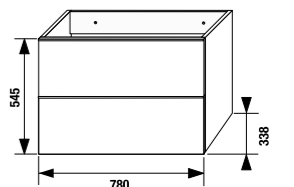

Роскошный вид ящиков подчеркивают элегантные хромированные ручки. Сияющие ручки прекрасно гармонируют с дизайном керамических изделий.

Полное выдвижение ящика.

Система мягкого закрывания.

30 000 ЦИКЛОВ
Высококачественные крепежные элементы протестированы на 30 000 циклах закрывания / открывания.

ТЕСТ 30 КГ
Выдерживаемая нагрузка — мин. 30 кг.

шкафчик под раковину 50 см

Артикул	Описание
4.5580.1.174.500.1	шкафчик под раковину 50 см, 1 ящик
4.5580.2.174.500.1	шкафчик под раковину 50 см, 2 ящика

шкафчик под раковину 60 см

Артикул	Описание
4.5583.1.174.500.1	шкафчик под раковину 60 см, 1 ящик
4.5583.2.174.500.1	шкафчик под раковину 60 см, 2 ящика

шкафчик под раковину 80 см

Артикул	Описание
4.5587.1.174.500.1	шкафчик под раковину 80 см, 1 ящик
4.5587.2.174.500.1	шкафчик под раковину 80 см, 2 ящика

шкафчик под двойную раковину 100 см

Артикул	Описание
4.5590.1.174.500.1	шкафчик под раковину 100 см, 1 ящик
4.5590.2.174.500.1	шкафчик под раковину 100 см, 2 ящика

средний шкафчик

Артикул	Описание
4.5593.1.174.500.1	средний шкафчик, 1 дверца слева, 1 полка
4.5593.2.174.500.1	средний шкафчик, 1 дверца справа, 1 полка

высокий шкафчик

Артикул	Описание
4.5595.1.174.500.1	высокий шкафчик, 1 дверца слева, 5 полок
4.5595.2.174.500.1	высокий шкафчик, 1 дверца справа, 5 полок