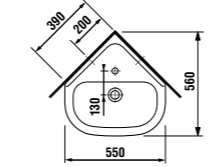

Обратите внимание на высоту подключения.

Обратите внимание на высоту подключения.

угловая раковина 55 см

Артикул	Описание	ууу: 104
8.1661.4.000.ууу.1	угловая раковина 55 см	x

Заказать отдельно:

8.9034.9.000.000.1	установочный комплект для раковины
8.9424.9.000.000.1	сифон, хромированный ABS, высота регулируется 175 – 270 мм, высота гидравлического затвора 75 мм, пропускная способность 45 л, с декоративными кольцами (также возможно использование без декоративных колец)