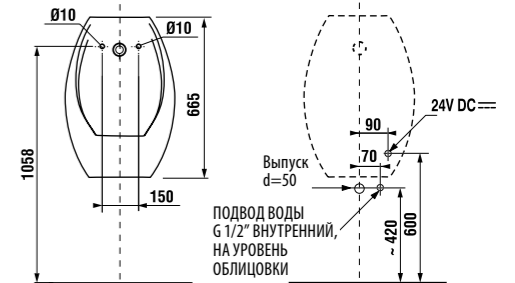

писсуар Domino sensor с ИК-датчиком автоматического смывания

Артикул	Описание
8.4110.1.000.488.1	писсуар Domino Sensor с ИК-датчиком, работающим от батареи

Заказать отдельно:	
8.9073.0.000.000.1	сифон
8.9073.2.000.000.1	сифон
8.9407.8.000.000.1	пульт дистанционного управления для писсуара

Запчасти:	
8.4110.1.000.000.1	писсуар Domino, керамика, с отверстием выпуска
8.9507.6.000.000.1	ИК-сенсор, питание от батареи
8.9921.0.000.000.1	установочный комплект для писсуара

Срок службы батареи - 1 год (включая общественные места).