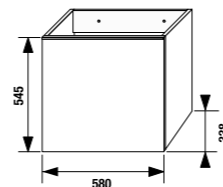

шкафчик под раковину 50 см

Артикул	Описание
4.5580.1.174.500.1	шкафчик под раковину 50 см, 1 ящик
4.5580.2.174.500.1	шкафчик под раковину 50 см, 2 ящика

шкафчик под раковину 60 см

Артикул	Описание
4.5583.1.174.500.1	шкафчик под раковину 60 см, 1 ящик
4.5583.2.174.500.1	шкафчик под раковину 60 см, 2 ящика