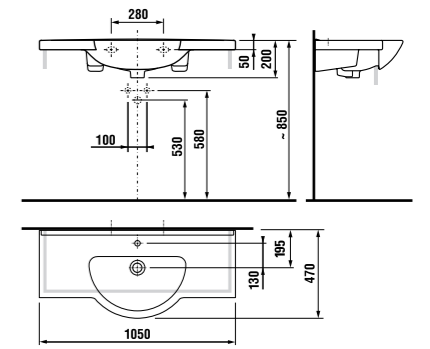

раковина-столешница 105 см

JIKA • perla

Артикул	Описание	ууу: 104
8.1471.7.ххх.ууу.1	раковина-столешница 105 см*	x
Заказать отдельно:		
8.9034.9.000.000.1	установочный комплект для раковины	
8.9424.6.000.000.1	компактный сифон	

* выравнивающая паста включена в комплект