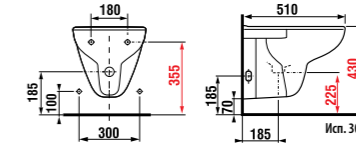

Артикул	Описание	ууу: 304	302
8.3061.2.000.ууу.1	подвесное биде	x	x
Заказать отдельно:			
8.9034.9.000.890.1	установочный комплект, белый		
8.9034.9.000.891.1	установочный комплект, хром		
8.9269.5.000.000.1	комплект шумоизоляционных пластин		
8.9461.4.000.000.1	выравнивающая паста		

Обратите внимание на высоту подключения.

Обратите внимание на высоту подключения.