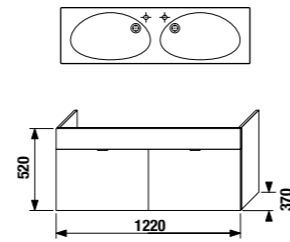

шкафчик с двойной раковиной 125 см без отверстия для смесителя

Артикул	Описание	Цвет корпуса/фасада			
		крем 560	мокко 429	белый 500	зеленый 156
4.5519.6.021.560.1	модуль: шкафчик + двойная раковина 125 см без отверстия для смесителя, 2 ящика	X			
4.5519.6.021.429.1	модуль: шкафчик + двойная раковина 125 см без отверстия для смесителя, 2 ящика		X		
4.5519.6.021.500.1	модуль: шкафчик + двойная раковина 125 см без отверстия для смесителя, 2 ящика			X	
4.5519.6.021.156.1	модуль: шкафчик + двойная раковина 125 см без отверстия для смесителя, 2 ящика				X
4.5531.1.021.500.1	стальной ящик-органайзер для крепления на фронтальную дверцу				

Упаковка в 2 короба: компактный шкафчик и раковина отдельно.

ПОЛОЧКИ

Артикул	Описание	Цвет		
		крем	мокко	белый
4.5529.1.021.560.1	полка под раковину 65 см, вкл. 2 консоли	X		
4.5529.1.021.429.1	полка под раковину 65 см, вкл. 2 консоли		X	
4.5529.1.021.500.1	полка под раковину 65 см, вкл. 2 консоли			X
4.5529.2.021.560.1	полка под раковину 80 см, вкл. 2 консоли	X		
4.5529.2.021.429.1	полка под раковину 80 см, вкл. 2 консоли		X	
4.5529.2.021.500.1	полка под раковину 80 см, вкл. 2 консоли			X
4.5529.3.021.560.1	полка под раковину 100 см, вкл. 2 консоли	X		
4.5529.3.021.429.1	полка под раковину 100 см, вкл. 2 консоли		X	
4.5529.3.021.500.1	полка под раковину 100 см, вкл. 2 консоли			X
4.5529.4.021.560.1	полка под раковину 125 см, вкл. 2 консоли	X		
4.5529.4.021.429.1	полка под раковину 125 см, вкл. 2 консоли		X	
4.5529.4.021.500.1	полка под раковину 125 см, вкл. 2 консоли			X

полотенцедержатели

Полотенцедержатель Tigo из нержавеющей стали — не только практичный аксессуар, но и деталь, создающая стиль.