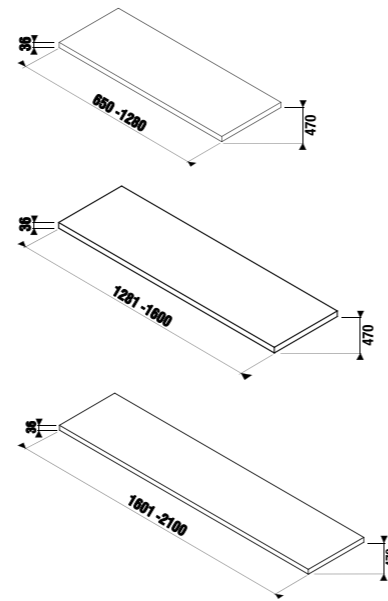

подрезаемые столешницы

Артикул	Описание	Цветовая гамма		
		белый	темная сосна	дуб
4.6J42.0.010.500.1	подрезаемая столешница 65-128 см, без отверстия, без крепления	X		
4.6J42.0.010.461.1	подрезаемая столешница 65-128 см, без отверстия, без крепления		X	
4.6J42.0.010.519.1	подрезаемая столешница 65-128 см, без отверстия, без крепления			X
4.6J42.1.010.500.1	подрезаемая столешница 128,1-160 см, без отверстия, без крепления	X		
4.6J42.1.010.461.1	подрезаемая столешница 128,1-160 см, без отверстия, без крепления		X	
4.6J42.1.010.519.1	подрезаемая столешница 128,1-160 см, без отверстия, без крепления			X
4.6J42.2.010.500.1	подрезаемая столешница 160,1-210 см, без отверстия, без крепления	X		
4.6J42.2.010.461.1	подрезаемая столешница 160,1-210 см, без отверстия, без крепления		X	
4.6J42.2.010.519.1	подрезаемая столешница 160,1-210 см, без отверстия, без крепления			X
4.7J00.4.000.000.1	крепление для подрезаемой столешницы, регулируемое, белое			
4.5013.3.172.000.1	крепление для подрезаемой столешницы, регулируемое, серебро			

столешница с 1 отверстием

Артикул	Описание	Цветовая гамма		
		белый	темная сосна	дуб
4.6J42.3.011.500.1	подрезаемая столешница 65-160 см, для раковин Cubito 45-75 см, 1 отверстие слева/справа, без крепления	X		
4.6J42.3.011.461.1	подрезаемая столешница 65-160 см, для раковин Cubito 45-75 см, 1 отверстие слева/справа, без крепления		X	
4.6J42.3.011.519.1	подрезаемая столешница 65-160 см, для раковин Cubito 45-75 см, 1 отверстие слева/справа, без крепления			X
4.7J00.4.000.000.1	крепление для подрезаемой столешницы, регулируемое, белое			
4.5013.3.172.000.1	крепление для подрезаемой столешницы, регулируемое, серебро