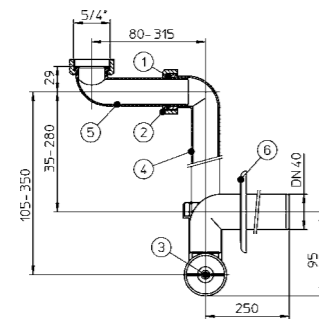

Артикул Описание
8.9424.6.000.000.1 компактный сифон для мебели Mio и раковин Mio

Артикул Описание
2.9423.0.000.000.1 сифон для душевого поддона Ø 90 мм

Артикул Описание
2.9401.2.000.000.1 металлические ножки для ванн Alma, Tanza, Tanza plus, Riga