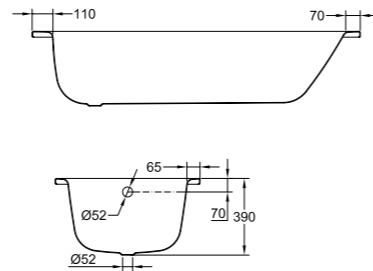

E, F = ширина борта ванны

ВАННЫ СТАЛЬНЫЕ

ванна Tanza plus / Tanza

TANZA plus

Артикул	Описание	Вместимость
2.2520.1.000.000.1	Tanza plus 150 × 70 см	165 л
2.2519.1.000.000.1	Tanza plus 160 × 70 см	180 л
2.2518.1.000.000.1	Tanza plus 170 × 70 см	195 л
2.2523.1.000.000.1	Tanza plus 160 × 75 см	200 л
2.2522.1.000.000.1	Tanza plus 170 × 75 см	210 л