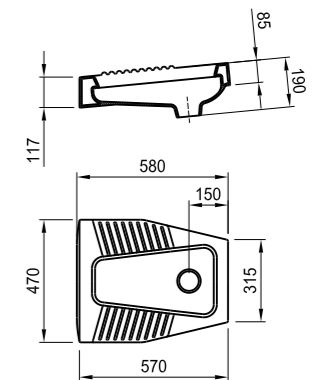

Артикул	Описание	Выпуск
8.2322.3.000.000.3	чаша Генуя	↓ X