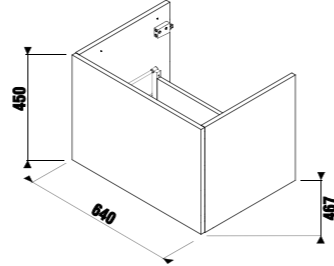

шкафчик под раковину-столешницу

Артикул	Описание	Цветовая гамма		
		☐	☐	☐
		белый глянец	темная сосна	дуб
4.1J42.4.301.500.1	шкафчик под раковину-столешницу, 64 см, 1 ящик	X		
4.1J42.4.301.461.1	шкафчик под раковину-столешницу, 64 см, 1 ящик		X	
4.1J42.4.301.519.1	шкафчик под раковину-столешницу, 64 см, 1 ящик			X

Рекомендуем компактный сифон Jika 8.9424.6.000.000.1.