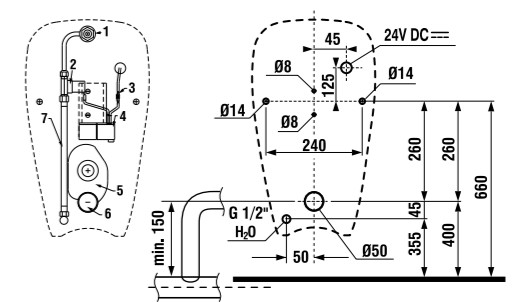

1. 1 - крепление смыва с уплотнителем
2. 2 - электромагнитный клапан
3. 3 - электронный подвод
4. 4 - блок электроники с радарным датчиком
5. 5 - сифон (1 л)
6. 6 - трубка выпуска 50 мм
7. 7 - подвод воды к писсуару

8.9106.2