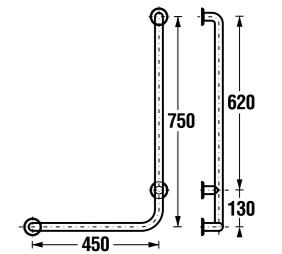

White design

Артикул	Описание
3.8971.2.000.000.1	поручень для душа, 750 x 450 мм, левый, белый
3.8972.2.000.000.1	поручень для душа, 750 x 450 мм, правый, белый

универсальный поручень

Нержавеющая сталь

Артикул	Описание
3.8971.1.003.000.1	универсальный поручень, 300 мм, нержавеющая сталь
3.8972.1.003.000.1	универсальный поручень, 600 мм, нержавеющая сталь