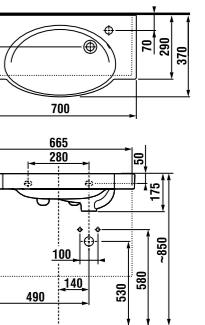

раковина 55 x 37 см

Артикул	Описание	ууу: 105	106	109
8.1021.2.000.ууу.1	раковина 55 x 37 см	x	x	x

раковина 60 см

Артикул	Описание	ууу: 105	106	109
8.1021.3.000.ууу.1	раковина 60 см	x	x	x

раковина 70 см

Артикул	Описание	ууу: 106	109
8.1021.5.000.ууу.1	раковина 70 см	x	x