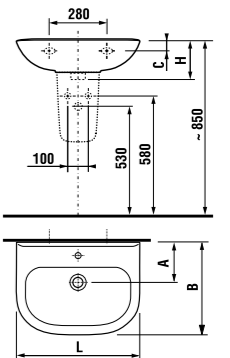

раковины 50, 55, 60 и 65 см

Артикул	Описание	ууу: 104	109	134	139
8.1261.1.000.ууу.1	раковина 50 см	x	x	x	x
8.1261.2.000.ууу.1	раковина 55 см	x	x		
8.1261.3.000.ууу.1	раковина 60 см	x	x		
8.1261.4.000.ууу.1	раковина 65 см	x	x		

раковины 50, 55, 60 и 65 см с полупьедесталом

Артикул	Описание	ууу: 104	109	134	139
8.1261.1.000.ууу.1	раковина 50 см	x	x	x	x
8.1261.2.000.ууу.1	раковина 55 см	x	x		
8.1261.3.000.ууу.1	раковина 60 см	x	x		
8.1261.4.000.ууу.1	раковина 65 см	x	x		
8.1961.1.000.000.1	полупьедестал с установочным комплектом (арт. 8.9001.3.000.000.1)				

раковины 50, 55, 60 и 65 см с пьедесталом

Артикул	Описание	ууу: 104	109	134	139
8.1261.1.000.ууу.1	раковина 50 см	x	x	x	x
8.1261.2.000.ууу.1	раковина 55 см	x	x		
8.1261.3.000.ууу.1	раковина 60 см	x	x		
8.1261.4.000.ууу.1	раковина 65 см	x	x		
8.1961.0.000.000.9	пьедестал				

Заказать отдельно:

8.9034.9.000.000.1	установочный комплект для раковины
3.7271.0.004.010.1	запорный вентиль Mio, 3/8" – 1/2" мм, хром, 2 шт.
3.7471.0.004.000.1	сифон для раковины Mio, 5/4" – 32 мм, хром, медь
8.9424.9.000.000.1	сифон, хромированный ABS, высота регулируется 175 – 270 мм, высота гидравлического затвора 75 мм, пропускная способность 45 л, с декоративными кольцами (также возможно использование без декоративных колец)

	L	B	A	H	C	D
50 см	500	410	190	180	50	180
55 см	550	420	195	190	50	280
60 см	600	450	195	190	50	280
65 см	650	480	195	190	50	280

мини-раковина 45 см

Артикул	Описание	ууу: 104	109	134	139
8.1561.4.000.ууу.1	раковина 45 см	x	x	x	x

раковины 50, 55, 60 и 65 см

Артикул	Описание	ууу: 104	109
8.1061.1.000.ууу.9	раковина 50 см, с установочным комплектом	x	x
8.1061.2.000.ууу.9	раковина 55 см, с установочным комплектом	x	x
8.1061.3.000.ууу.9	раковина 60 см, с установочным комплектом	x	x
8.1061.4.000.ууу.1	раковина 65 см	x	x