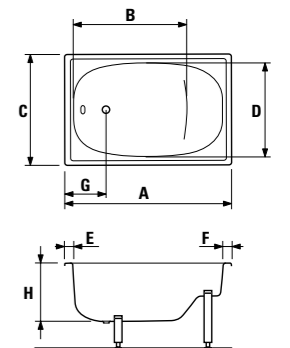

Эти зоны рекомендованы для размещения стока ванны или смесителя.

Области, обозначенные этим цветом, не рекомендованы для размещения стока ванны или смесителя.

E, F = ширина борта ванны.