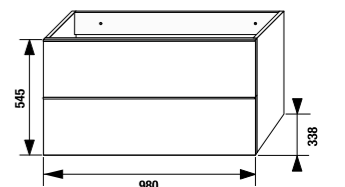

шкафчик под раковину 80 см

Артикул	Описание
4.5587.1.174.500.1	шкафчик под раковину 80 см, 1 ящик
4.5587.2.174.500.1	шкафчик под раковину 80 см, 2 ящика

шкафчик под двойную раковину 100 см

Артикул	Описание
4.5590.1.174.500.1	шкафчик под раковину 100 см, 1 ящик
4.5590.2.174.500.1	шкафчик под раковину 100 см, 2 ящика