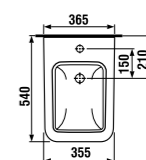

Обратите, пожалуйста, внимание на высоту соединения.