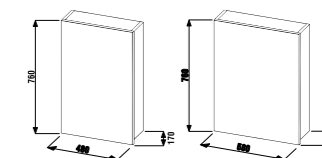

Артикул	Описание	Цвет корпуса/фасада		
		белый	ясень	дуб
4.5416.1.434.500.1	зеркальный шкафчик левый/правый 50 см	X		
4.5416.1.434.340.1	зеркальный шкафчик левый/правый 50 см		X	
4.5416.1.434.341.1	зеркальный шкафчик левый/правый 50 см			X
4.5416.3.434.500.1	зеркальный шкафчик левый/правый 50 см	X		
4.5416.3.434.340.1	зеркальный шкафчик левый/правый 50 см		X	
4.5416.3.434.341.1	зеркальный шкафчик левый/правый 50 см			X