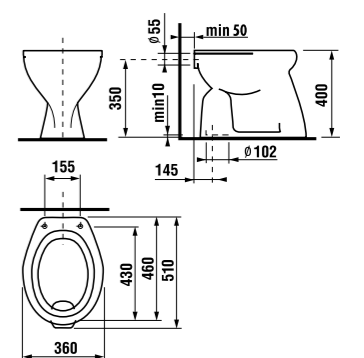

напольный унитаз Roman – вертикальный выпуск

Артикул	Описание	Выпуск
8.2115.7.000.000.1	унитаз Roman с горизонтальным смыванием, вертикальный выпуск	↓ X

Заказать отдельно:
8.9299.9.000.000.1 установочный комплект для унитаза
8.9770.1.000.000.1 резиновая уплотняющая прокладка
8.9337.0.000.000.9 дюропластовое сиденье для унитаза с крышкой, антибактериальная обработка, пластиковые петли
8.9252.0.000.000.1 термопластовое сиденье с крышкой
8.9327.1.000.000.1 термопластовое сиденье с крышкой Zeta, пластиковые петли
8.9327.1.000.063.7 термопластовое сиденье с крышкой Zeta, стальные петли