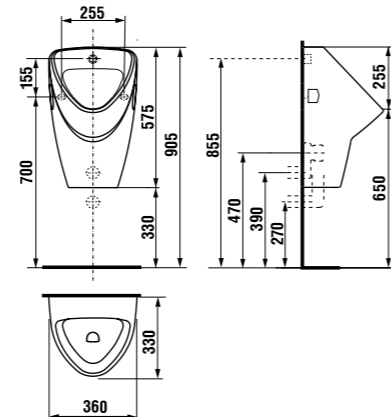

писсуар Livo с внутренним подводом воды

Артикул	Описание
8.4020.0.000.000.1	писсуар Livo

Заказать отдельно:

8.9253.6.000.890.1	установочный комплект, цвет белый
8.9253.6.000.891.1	установочный комплект, цвет хром
8.9200.3.000.000.1	сифон, горизонтальный/вертикальный выпуск
8.9480.7.000.000.1	трубка 1/2", внутренний подвод воды
8.9480.8.000.000.1	резиновая уплотняющая прокладка, внутренняя
8.9107.3.000.000.1	фильтр

ВНИМАНИЕ! ДЛЯ УСТАНОВКИ ПИССУАРА LIVO требуются болты 8.9253.6 (длина 40 мм).