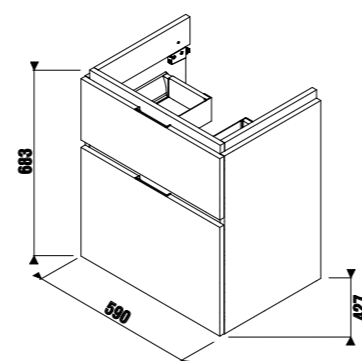

шкафчик под раковину 55 см, 2 ящика

НОВИНКА

Артикул	Описание	Цветовая гамма
		<table border="1"> <tr> <td></td> <td></td> <td></td> </tr> <tr> <td>белый глянец</td> <td>темная сосна</td> <td>дуб</td> </tr> </table>
4.0J42.2.402.500.1	шкафчик под раковину 55 см 8.1042.2, 2 ящика	X
4.0J42.2.402.461.1	шкафчик под раковину 55 см 8.1042.2, 2 ящика	X
4.0J42.2.402.519.1	шкафчик под раковину 55 см 8.1042.2, 2 ящика	X

Рекомендуем компактный сифон Jіka 8.9424.6.000.000.1.

шкафчик под раковину 60 см

Артикул	Описание	Цветовая гамма
		<table border="1"> <tr> <td></td> <td></td> <td></td> </tr> <tr> <td>белый глянец</td> <td>темная сосна</td> <td>дуб</td> </tr> </table>
4.0J42.3.301.500.1	шкафчик под раковину 60 см 8.1042.3, 1 ящик	X
4.0J42.3.301.461.1	шкафчик под раковину 60 см 8.1042.3, 1 ящик	X
4.0J42.3.301.519.1	шкафчик под раковину 60 см 8.1042.3, 1 ящик	X

Рекомендуем компактный сифон Jіka 8.9424.6.000.000.1.

шкафчик под раковину 60 см, 2 ящика

НОВИНКА

Артикул	Описание	Цветовая гамма
		<table border="1"> <tr> <td></td> <td></td> <td></td> </tr> <tr> <td>белый глянец</td> <td>темная сосна</td> <td>дуб</td> </tr> </table>
4.0J42.3.402.500.1	шкафчик под раковину 60 см 8.1042.3, 2 ящика	X
4.0J42.3.402.461.1	шкафчик под раковину 60 см 8.1042.3, 2 ящика	X
4.0J42.3.402.519.1	шкафчик под раковину 60 см 8.1042.3, 2 ящика	X

Рекомендуем компактный сифон Jіka 8.9424.6.000.000.1.

шкафчик под раковину 65 см

Артикул	Описание	Цветовая гамма
		<table border="1"> <tr> <td></td> <td></td> <td></td> </tr> <tr> <td>белый глянец</td> <td>темная сосна</td> <td>дуб</td> </tr> </table>
4.0J42.4.301.500.1	шкафчик под раковину 65 см 8.1042.4, 1 ящик	X
4.0J42.4.301.461.1	шкафчик под раковину 65 см 8.1042.4, 1 ящик	X
4.0J42.4.301.519.1	шкафчик под раковину 65 см 8.1042.4, 1 ящик	X

Рекомендуем компактный сифон Jіka 8.9424.6.000.000.1.

шкафчик под раковину 65 см, 2 ящика

НОВИНКА

Артикул	Описание	Цветовая гамма
		<table border="1"> <tr> <td></td> <td></td> <td></td> </tr> <tr> <td>белый глянец</td> <td>темная сосна</td> <td>дуб</td> </tr> </table>
4.0J42.4.402.500.1	шкафчик под раковину 65 см 8.1042.4, 2 ящика	X
4.0J42.4.402.461.1	шкафчик под раковину 65 см 8.1042.4, 2 ящика	X
4.0J42.4.402.519.1	шкафчик под раковину 65 см 8.1042.4, 2 ящика	X

Рекомендуем компактный сифон Jіka 8.9424.6.000.000.1.