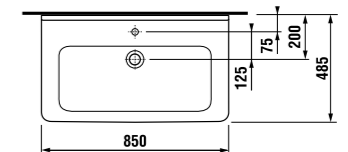

Артикул	Описание	ууу: 104
8.1042.6.xxx.yyy.1	раковина 85 см*	x
8.1995.1.000.028.1	полупьедестал с установочным комплектом (арт. 8.9001.5.000.000.1)	

* выравнивающая паста включена в комплект

Заказать отдельно:

8.9034.9.000.000.1	установочный комплект для раковин
3.7473.0.004.000.1	сифон для раковины Cubito 5/4" – 32 мм, хром, медь
3.7242.0.004.010.1	запорный вентиль Cubito 3/8" – 1/2" мм, хром, 2 шт