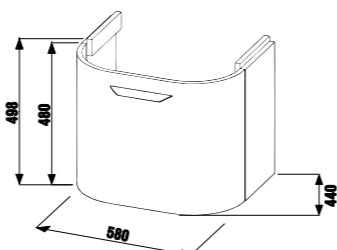

шкафчик для раковины 50 см

Артикул	Описание	Цвет корпуса/фасада		
		белый	ясень	дуб
4.5413.1.434.500.1	шкафчик под раковину 50 см, 1 ящик, скругленный фасад	X		
4.5413.1.434.340.1	шкафчик под раковину 50 см, 1 ящик, скругленный фасад		X	
4.5413.1.434.341.1	шкафчик под раковину 50 см, 1 ящик, скругленный фасад			X

шкафчик для раковины 55 см

Артикул	Описание	Цвет корпуса/фасада		
		белый	ясень	дуб
4.5413.2.434.500.1	шкафчик под раковину 55 см, 1 ящик, скругленный фасад	X		
4.5413.2.434.340.1	шкафчик под раковину 55 см, 1 ящик, скругленный фасад		X	
4.5413.2.434.341.1	шкафчик под раковину 55 см, 1 ящик, скругленный фасад			X

шкафчик для раковины 60 см

Артикул	Описание	Цвет корпуса/фасада		
		белый	ясень	дуб
4.5413.3.434.500.1	шкафчик под раковину 60 см, 1 ящик, скругленный фасад	X		
4.5413.3.434.340.1	шкафчик под раковину 60 см, 1 ящик, скругленный фасад		X	
4.5413.3.434.341.1	шкафчик под раковину 60 см, 1 ящик, скругленный фасад			X

шкафчик для раковины 65 см

Артикул	Описание	Цвет корпуса/фасада		
		белый	ясень	дуб
4.5413.4.434.500.1	шкафчик под раковину 65 см, 1 ящик, скругленный фасад	X		
4.5413.4.434.340.1	шкафчик под раковину 65 см, 1 ящик, скругленный фасад		X	
4.5413.4.434.341.1	шкафчик под раковину 65 см, 1 ящик, скругленный фасад			X

средний шкафчик, подвесной

Артикул	Описание	Цвет корпуса/фасада		
		белый	ясень	дуб
4.5414.1.434.500.1	средний шкафчик, подвесной, левая дверь	X		
4.5414.1.434.340.1	средний шкафчик, подвесной, левая дверь		X	
4.5414.1.434.341.1	средний шкафчик, подвесной, левая дверь			X
4.5414.2.434.500.1	средний шкафчик, подвесной, правая дверь	X		
4.5414.2.434.340.1	средний шкафчик, подвесной, правая дверь		X	
4.5414.2.434.341.1	средний шкафчик, подвесной, правая дверь			X

высокий шкафчик, подвесной