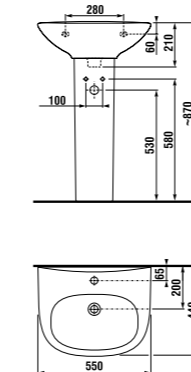

мини-раковина 40 см

Артикул	Описание	уу: 104	109
8.1539.3.000.ууу.1	мини-раковина 40 см	x	x

Заказать отдельно:
8.9034.9.000.000.1 установочный комплект для раковины

раковина 50, 55 и 60 см

Артикул	Описание	уу: 104	109
8.1039.0.000.ууу.9	раковина 50 см с установочным комплектом	x	x
8.1039.1.000.ууу.9	раковина 55 см с установочным комплектом	x	x
8.1039.2.000.ууу.9	раковина 60 см с установочным комплектом	x	x

раковина 50, 55 и 60 см с полупьедесталом

Артикул	Описание	уу: 104	109
8.1039.0.000.ууу.9	раковина 50 см с установочным комплектом	x	x
8.1039.1.000.ууу.9	раковина 55 см с установочным комплектом	x	x
8.1039.2.000.ууу.9	раковина 60 см с установочным комплектом	x	x
8.1939.1.000.000.1	полупьедестал с установочным комплектом (арт. 8.9001.3.000.000.1)		

раковина 50, 55 и 60 см с пьедесталом

Артикул	Описание	уу: 104	109
8.1039.0.000.ууу.9	раковина 50 см с установочным комплектом	x	x
8.1039.1.000.ууу.9	раковина 55 см с установочным комплектом	x	x
8.1039.2.000.ууу.9	раковина 60 см с установочным комплектом	x	x
8.1939.0.000.000.9	пьедестал		

	L	B	A	H
50 см	500	400	205	190
55 см	550	440	205	205
60 см	600	470	205	205

унитаз-компакт с горизонтальным выпуском