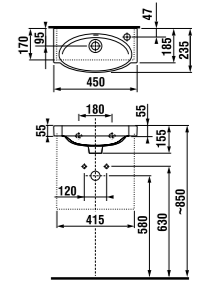

Артикул	Описание	ууу: 105	106	109
8.1521.2.000.ууу.1	мини-раковина 45 см	x	x	x