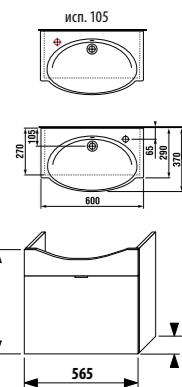

ПАКК 1+1
1+1 ПАКК
компактный шкафчик + раковина
- Безопасная доставка
- Компактная упаковка
- Простота сборки