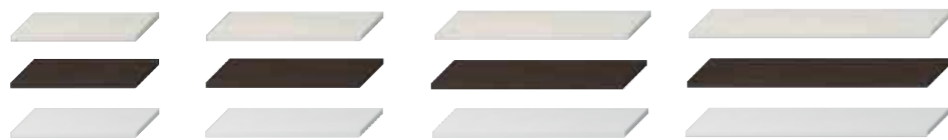

Упаковка в 2 короба: компактный шкафчик и раковина отдельно.

ПОЛОЧКИ

Артикул	Описание	Цвет		
		крем	мокко	белый
4.5529.1.021.560.1	полка под раковину 65 см, вкл. 2 консоли	X		
4.5529.1.021.429.1	полка под раковину 65 см, вкл. 2 консоли		X	
4.5529.1.021.500.1	полка под раковину 65 см, вкл. 2 консоли			X
4.5529.2.021.560.1	полка под раковину 80 см, вкл. 2 консоли	X		
4.5529.2.021.429.1	полка под раковину 80 см, вкл. 2 консоли		X	
4.5529.2.021.500.1	полка под раковину 80 см, вкл. 2 консоли			X
4.5529.3.021.560.1	полка под раковину 100 см, вкл. 2 консоли	X		
4.5529.3.021.429.1	полка под раковину 100 см, вкл. 2 консоли		X	
4.5529.3.021.500.1	полка под раковину 100 см, вкл. 2 консоли			X
4.5529.4.021.560.1	полка под раковину 125 см, вкл. 2 консоли	X		
4.5529.4.021.429.1	полка под раковину 125 см, вкл. 2 консоли		X	
4.5529.4.021.500.1	полка под раковину 125 см, вкл. 2 консоли			X