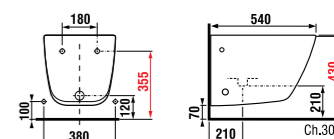

Обратите, пожалуйста, внимание на высоту соединения.

TOTAL CLEAN

Система каналов слива по всему контуру унитаза. Таким образом достигается равномерное распределение воды и полная гигиеничность.

ANTIBAK

Материал ободка и выпуска обогащен составом с антибактериальным воздействием.

VARIO

Выпуск Vario трансформируется в горизонтальный, вертикальный или косой выпуск.

Код xxx в артикуле продукта = номер цвета (000 белый, 100 Jika perla).