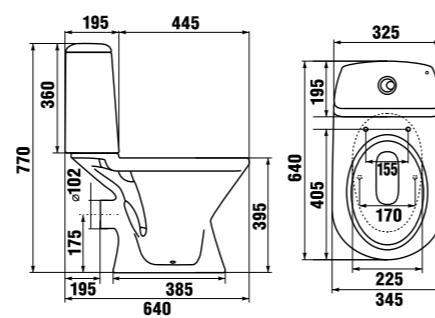

Унитаз 8.2453.2.000.242.1 комплектуется системой двойного смыва Oliveira. Артикул см. в разделе Сmyвные системы Oliveira на стр. 172.