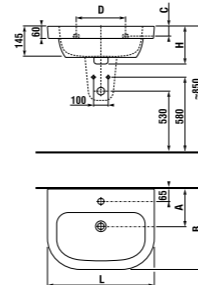

раковины 50, 55, 60 и 65 см

Артикул	Описание	ууу: 104	109	134	139
8.1261.1.000.ууу.1	раковина 50 см	x	x	x	x
8.1261.2.000.ууу.1	раковина 55 см	x	x		
8.1261.3.000.ууу.1	раковина 60 см	x	x		
8.1261.4.000.ууу.1	раковина 65 см	x	x		

раковины 50, 55, 60 и 65 см с полупьедесталом

Артикул	Описание	ууу: 104	109	134	139
8.1261.1.000.ууу.1	раковина 50 см	x	x	x	x
8.1261.2.000.ууу.1	раковина 55 см	x	x		
8.1261.3.000.ууу.1	раковина 60 см	x	x		
8.1261.4.000.ууу.1	раковина 65 см	x	x		
8.1961.1.000.000.1	полупьедестал с установочным комплектом (арт. 8.9001.3.000.000.1)				

раковины 50, 55, 60 и 65 см с пьедесталом

Артикул	Описание	ууу: 104	109	134	139
8.1261.1.000.ууу.1	раковина 50 см	x	x	x	x
8.1261.2.000.ууу.1	раковина 55 см	x	x		
8.1261.3.000.ууу.1	раковина 60 см	x	x		
8.1261.4.000.ууу.1	раковина 65 см	x	x		
8.1961.0.000.000.9	пьедестал				

Заказать отдельно:

8.9034.9.000.000.1	установочный комплект для раковины
3.7271.0.004.010.1	запорный вентиль Mio, 3/8" – 1/2" мм, хром, 2 шт.
3.7471.0.004.000.1	сифон для раковины Mio, 5/4" – 32 мм, хром, медь
8.9424.9.000.000.1	сифон, хромированный ABS, высота регулируется 175 – 270 мм, высота гидравлического затвора 75 мм, пропускная способность 45 л, с декоративными кольцами (также возможно использование без декоративных колец)

	L	B	A	H	C	D
50 см	500	410	190	180	50	180
55 см	550	420	195	190	50	280
60 см	600	450	195	190	50	280
65 см	650	480	195	190	50	280

мини-раковина 45 см

Артикул	Описание	ууу: 104	109	134	139
8.1561.4.000.ууу.1	раковина 45 см	x	x	x	x

раковины 50, 55, 60 и 65 см

Артикул	Описание	ууу: 104	109
8.1061.1.000.ууу.9	раковина 50 см, с установочным комплектом	x	x
8.1061.2.000.ууу.9	раковина 55 см, с установочным комплектом	x	x
8.1061.3.000.ууу.9	раковина 60 см, с установочным комплектом	x	x
8.1061.4.000.ууу.1	раковина 65 см	x	x