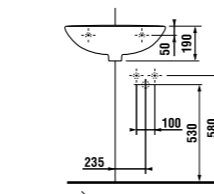

Обратите внимание на высоту подключения.

Обратите внимание на высоту подключения.

угловая раковина 55 см

Артикул	Описание	ууу: 104
8.1661.4.000.ууу.1	угловая раковина 55 см	x

Заказать отдельно:

8.9034.9.000.000.1	установочный комплект для раковины
8.9424.9.000.000.1	сифон, хромированный ABS, высота регулируется 175 – 270 мм, высота гидравлического затвора 75 мм, пропускная способность 45 л, с декоративными кольцами (также возможно использование без декоративных колец)