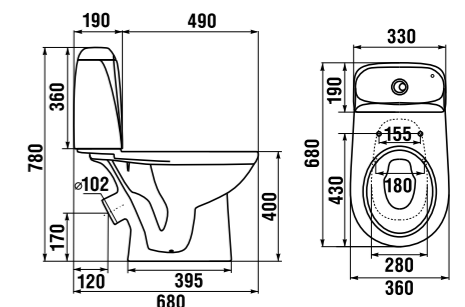

Артикул	Описание	Подвод	Включая сливной механизм	Выпуск
8.2451.4.000.242.1	унитаз-компакт с установочным комплектом	x	x	x
Запчасти:				
8.2251.4.000.000.1	чаша			x
8.2851.3.000.000.1	сmyвной бачок	x		
8.2851.3.000.242.1	сmyвной бачок, Dual Flush	x	x	
Заказать отдельно:				
8.9153.4.300.063.1	дюрпластовое сиденье для унитаза Vega с крышкой, антибактериальное покрытие, стальные петли			
8.9153.5.300.063.1	дюрпластовое сиденье для унитаза Vega с крышкой, антибактериальное покрытие, стальные петли, механизм мягкого закрывания Slowclose