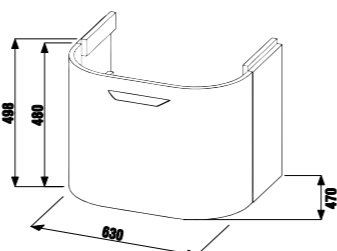

шкафчик для раковины 50 см

Артикул	Описание	Цвет корпуса/фасада		
		белый	ясень	дуб
4.5413.1.434.500.1	шкафчик под раковину 50 см, 1 ящик, скругленный фасад	X		
4.5413.1.434.340.1	шкафчик под раковину 50 см, 1 ящик, скругленный фасад		X	
4.5413.1.434.341.1	шкафчик под раковину 50 см, 1 ящик, скругленный фасад			X

шкафчик для раковины 55 см

Артикул	Описание	Цвет корпуса/фасада		
		белый	ясень	дуб
4.5413.2.434.500.1	шкафчик под раковину 55 см, 1 ящик, скругленный фасад	X		
4.5413.2.434.340.1	шкафчик под раковину 55 см, 1 ящик, скругленный фасад		X	
4.5413.2.434.341.1	шкафчик под раковину 55 см, 1 ящик, скругленный фасад			X

шкафчик для раковины 60 см

Артикул	Описание	Цвет корпуса/фасада		
		белый	ясень	дуб
4.5413.3.434.500.1	шкафчик под раковину 60 см, 1 ящик, скругленный фасад	X		
4.5413.3.434.340.1	шкафчик под раковину 60 см, 1 ящик, скругленный фасад		X	
4.5413.3.434.341.1	шкафчик под раковину 60 см, 1 ящик, скругленный фасад			X

шкафчик для раковины 65 см

Артикул	Описание	Цвет корпуса/фасада		
		белый	ясень	дуб
4.5413.4.434.500.1	шкафчик под раковину 65 см, 1 ящик, скругленный фасад	X		
4.5413.4.434.340.1	шкафчик под раковину 65 см, 1 ящик, скругленный фасад		X	
4.5413.4.434.341.1	шкафчик под раковину 65 см, 1 ящик, скругленный фасад			X

средний шкафчик, подвесной

Артикул	Описание	Цвет корпуса/фасада		
		белый	ясень	дуб
4.5414.1.434.500.1	средний шкафчик, подвесной, левая дверь	X		
4.5414.1.434.340.1	средний шкафчик, подвесной, левая дверь		X	
4.5414.1.434.341.1	средний шкафчик, подвесной, левая дверь			X
4.5414.2.434.500.1	средний шкафчик, подвесной, правая дверь	X		
4.5414.2.434.340.1	средний шкафчик, подвесной, правая дверь		X	
4.5414.2.434.341.1	средний шкафчик, подвесной, правая дверь			X

высокий шкафчик, подвесной