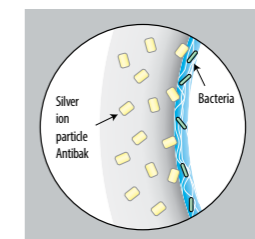

ANTIBAK

ANTIBAK СИДЕНЬЯ
Материал сидений обогащен составом с антибактериальным противоплесневелым воздействием.