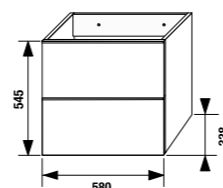

шкафчик под раковину 50 см

Артикул	Описание
4.5580.1.174.500.1	шкафчик под раковину 50 см, 1 ящик
4.5580.2.174.500.1	шкафчик под раковину 50 см, 2 ящика

шкафчик под раковину 60 см

Артикул	Описание
4.5583.1.174.500.1	шкафчик под раковину 60 см, 1 ящик
4.5583.2.174.500.1	шкафчик под раковину 60 см, 2 ящика