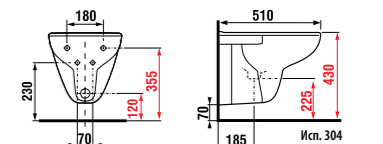

Артикул	Описание	ууу: 304	302
8.3061.2.000.ууу.1	подвесное биде	x	x
Заказать отдельно:			
8.9034.9.000.890.1	установочный комплект, белый		
8.9034.9.000.891.1	установочный комплект, хром		
8.9269.5.000.000.1	комплект шумоизоляционных пластин		
8.9461.4.000.000.1	выравнивающая паста		

Обратите внимание на высоту подключения.

Обратите внимание на высоту подключения.