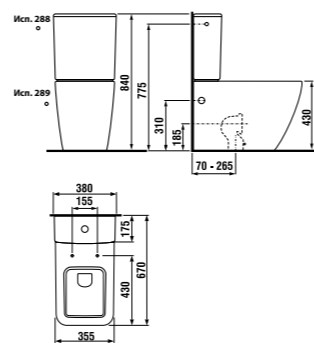

напольное биде

Артикул	Описание
8.3242.3.xxx.302.1	напольное биде
Заказать отдельно:	
8.9175.3.000.000.1	установочный комплект для биде

унитаз-компакт

Артикул	Описание	Подвод воды
8.2442.6.xxx.000.1	чаша напольного унитаза, приставная, выпуск Vario, двойной смыв 4,5/3 л. (рекомендовано с бачком 8.2842.2)	x
8.2842.2.xxx.280.1	бачок, боковой подвод воды, двойной смыв Dual Flush 4,5/3 л., вкл. механизмы против образования конденсата	x
8.2442.6.xxx.231.1	чаша напольного унитаза, приставная, выпуск Vario, двойной смыв 4,5/3 л. (рекомендовано с бачком 8.2842.3)	x
8.2842.3.xxx.281.1	бачок, нижний подвод воды, без механизма против образования конденсата	x
Запасные части:		
8.2842.2.xxx.000.1	бачок, боковой подвод воды, без механизма смыва, вкл. механизм против образования конденсата	
8.2842.3.xxx.000.1	бачок, нижний подвод воды, без механизма смыва	
8.9242.5.000.000.1	боковая крышка для бачка	
8.9242.6.000.000.1	кнопка двойного смыва Dual Flush	
8.9242.7.000.000.1	наливной механизм, боковой подвод воды	
8.9242.4.000.000.1	наливной механизм, нижний подвод воды	
8.9142.7.000.000.1	механизм смыва Complete Dual Flush Geberit для бачка JIKA/Pure 8.2842.3.000.281.1, нижний подвод воды	
8.9142.6.000.000.1	механизм смыва Complete Dual Flush Geberit для бачка JIKA/Pure 8.2842.2.000.280.1, боковой подвод воды	
8.9242.8.000.000.1	смывной механизм для бачков JIKA/Pure 8.2842.3.000.281.1 и 8.2842.2.000.280.1	
8.9742.0.000.000.1	внутренний пластиковый бачок против образования конденсата, боковой подвод воды	
8.2842.4.000.000.1	крышка бачка	