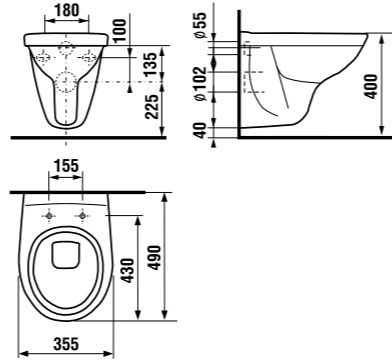

укороченный подвесной унитаз

Артикул	Описание
8.2137.2.000.000.1	укороченный подвесной унитаз LYRA Compact с глубоким смыванием. Длина всего 49 см!
Заказать отдельно:	
8.9337.0.000.000.1	дюропластовое сиденье DINO для унитаза с крышкой, антибактериальная обработка, пластиковые петли
8.9337.2.000.000.1	дюропластовое сиденье DINO для унитаза без крышки, пластиковые петли
8.9337.0.300.063.9	дюропластовое сиденье DINO для унитаза с крышкой, антибактериальная обработка, стальные петли, только белый цвет
8.9337.2.300.063.1	дюропластовое сиденье для унитаза без крышки, антибактериальная обработка, стальные петли, только белый цвет

ВНИМАНИЕ! Для этого изделия используйте сиденье с крышкой DINO-LYRA-COMPACT (9337.0). Сиденье LYRA (9251.5) не подходит!

подвесной унитаз Dino

Артикул	Описание
8.2137.0.000.000.3	подвесной унитаз с глубоким смыванием DINO
Заказать отдельно:	
8.9039.6.000.063.1	дюропластовое сиденье DINO для унитаза с крышкой, механизм мягкого закрывания Slowclose
8.9337.0.300.063.9	дюропластовое сиденье DINO для унитаза с крышкой, антибактериальная обработка, стальные петли, только белый цвет
8.9337.2.000.000.1	дюропластовое сиденье для унитаза без крышки, пластиковые петли
8.9337.2.300.063.1	дюропластовое сиденье для унитаза без крышки, антибактериальная обработка, стальные петли, только белый цвет

унитаз-компакт с косым выпуском