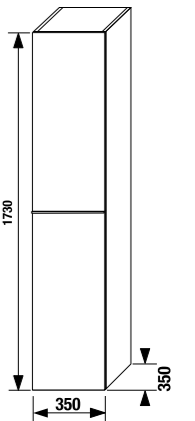

Артикул	Описание
4.5595.1.174.500.1	высокий шкафчик, 1 дверца слева, 5 полок
4.5595.2.174.500.1	высокий шкафчик, 1 дверца справа, 5 полок