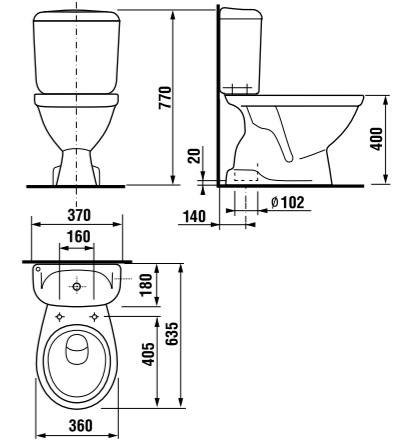

укороченный подвесной унитаз

Артикул	Описание
8.2137.2.000.000.1	укороченный подвесной унитаз LYRA Compact с глубоким смыванием. Длина всего 49 см!
Заказать отдельно:	
8.9337.0.000.000.1	дюропластовое сиденье DINO для унитаза с крышкой, антибактериальная обработка, пластиковые петли
8.9337.2.000.000.1	дюропластовое сиденье DINO для унитаза без крышки, пластиковые петли
8.9337.0.300.063.9	дюропластовое сиденье DINO для унитаза с крышкой, антибактериальная обработка, стальные петли, только белый цвет
8.9337.2.300.063.1	дюропластовое сиденье для унитаза без крышки, антибактериальная обработка, стальные петли, только белый цвет

ВНИМАНИЕ! Для этого изделия используйте сиденье с крышкой DINO-LYRA-COMPACT (9337.0). Сиденье LYRA (9251.5) не подходит!

подвесной унитаз Dino

Артикул	Описание
8.2137.0.000.000.3	подвесной унитаз с глубоким смыванием DINO
Заказать отдельно:	
8.9039.6.000.063.1	дюропластовое сиденье DINO для унитаза с крышкой, механизм мягкого закрывания Slowclose
8.9337.0.300.063.9	дюропластовое сиденье DINO для унитаза с крышкой, антибактериальная обработка, стальные петли, только белый цвет
8.9337.2.000.000.1	дюропластовое сиденье для унитаза без крышки, пластиковые петли
8.9337.2.300.063.1	дюропластовое сиденье для унитаза без крышки, антибактериальная обработка, стальные петли, только белый цвет

унитаз-компакт с косым выпуском