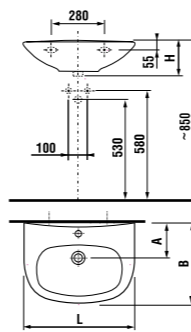

мини-раковина 40 см

Артикул	Описание	уу: 104	109
8.1539.3.000.ууу.1	мини-раковина 40 см	x	x

Заказать отдельно:
8.9034.9.000.000.1 установочный комплект для раковины

раковина 50, 55 и 60 см

Артикул	Описание	уу: 104	109
8.1039.0.000.ууу.9	раковина 50 см с установочным комплектом	x	x
8.1039.1.000.ууу.9	раковина 55 см с установочным комплектом	x	x
8.1039.2.000.ууу.9	раковина 60 см с установочным комплектом	x	x

раковина 50, 55 и 60 см с полупьедесталом

Артикул	Описание	уу: 104	109
8.1039.0.000.ууу.9	раковина 50 см с установочным комплектом	x	x
8.1039.1.000.ууу.9	раковина 55 см с установочным комплектом	x	x
8.1039.2.000.ууу.9	раковина 60 см с установочным комплектом	x	x
8.1939.1.000.000.1	полупьедестал с установочным комплектом (арт. 8.9001.3.000.000.1)		

раковина 50, 55 и 60 см с пьедесталом

Артикул	Описание	уу: 104	109
8.1039.0.000.ууу.9	раковина 50 см с установочным комплектом	x	x
8.1039.1.000.ууу.9	раковина 55 см с установочным комплектом	x	x
8.1039.2.000.ууу.9	раковина 60 см с установочным комплектом	x	x
8.1939.0.000.000.9	пьедестал		

	L	B	A	H
50 см	500	400	205	190
55 см	550	440	205	205
60 см	600	470	205	205

унитаз-компакт с горизонтальным выпуском