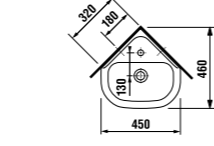

мини-раковина 50 см

Артикул	Описание	ууу: 105	106
8.1561.3.000.ууу.1	мини-раковина 50 см	x	x

Заказать отдельно:

8.9034.9.000.000.1	установочный комплект для раковины
3.7271.0.004.010.1	запорный вентиль Mio, 3/8" – 1/2" мм, хром, 2 шт.
3.7471.0.004.000.1	сифон для раковины Mio, 5/4" – 32 мм, хром, медь
8.9424.9.000.000.1	сифон, хромированный ABS, высота регулируется 175 – 270 мм, высота гидравлического затвора 75 мм, пропускная способность 45 л, с декоративными кольцами (также возможно использование без декоративных колец)

подвесной унитаз

Артикул	Описание
8.2061.0.000.000.1	подвесной унитаз, глубокое смывание
Заказать отдельно:	
8.9361.0.300.063.1	термопластовое сиденье с крышкой, съемное, антибактериальная обработка, стальные петли
8.9361.1.300.063.1	термопластовое сиденье с крышкой, съемное, антибактериальная обработка, стальные петли, механизм мягкого закрывания Slowclose
8.9269.5.000.000.1	комплект шумоизоляционных пластин
8.9461.4.000.000.1	выравнивающая паста

Обратите внимание на высоту подключения.

мини-раковина 50 x 23 см

Артикул	Описание	ууу: 105	106
8.1561.5.000.ууу.1	мини-раковина 50 x 23 см	x	x

Заказать отдельно:

8.9034.9.000.000.1	установочный комплект для раковины
3.7271.0.004.010.1	запорный вентиль Mio, 3/8" – 1/2" мм, хром, 2 шт.
3.7471.0.004.000.1	сифон для раковины Mio, 5/4" – 32 мм, хром, медь
8.9424.9.000.000.1	сифон, хромированный ABS, высота регулируется 175 – 270 мм, высота гидравлического затвора 75 мм, пропускная способность 45 л, с декоративными кольцами (также возможно использование без декоративных колец)

подвесное биде