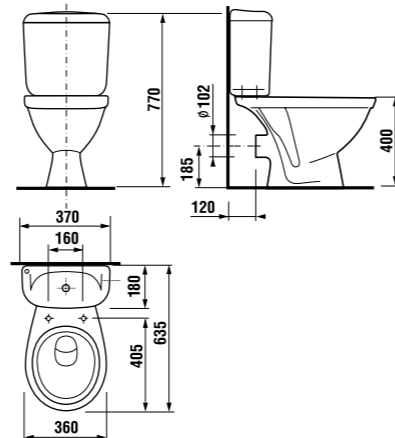

укороченный подвесной унитаз

Артикул	Описание
8.2137.2.000.000.1	укороченный подвесной унитаз LYRA Compact с глубоким смыванием. Длина всего 49 см!
Заказать отдельно:	
8.9337.0.000.000.1	дюропластовое сиденье DINO для унитаза с крышкой, антибактериальная обработка, пластиковые петли
8.9337.2.000.000.1	дюропластовое сиденье DINO для унитаза без крышки, пластиковые петли
8.9337.0.300.063.9	дюропластовое сиденье DINO для унитаза с крышкой, антибактериальная обработка, стальные петли, только белый цвет
8.9337.2.300.063.1	дюропластовое сиденье для унитаза без крышки, антибактериальная обработка, стальные петли, только белый цвет

ВНИМАНИЕ! Для этого изделия используйте сиденье с крышкой DINO-LYRA-COMPACT (9337.0). Сиденье LYRA (9251.5) не подходит!

подвесной унитаз Dino

Артикул	Описание
8.2137.0.000.000.3	подвесной унитаз с глубоким смыванием DINO
Заказать отдельно:	
8.9039.6.000.063.1	дюропластовое сиденье DINO для унитаза с крышкой, механизм мягкого закрывания Slowclose
8.9337.0.300.063.9	дюропластовое сиденье DINO для унитаза с крышкой, антибактериальная обработка, стальные петли, только белый цвет
8.9337.2.000.000.1	дюропластовое сиденье для унитаза без крышки, пластиковые петли
8.9337.2.300.063.1	дюропластовое сиденье для унитаза без крышки, антибактериальная обработка, стальные петли, только белый цвет

унитаз-компакт с косым выпуском