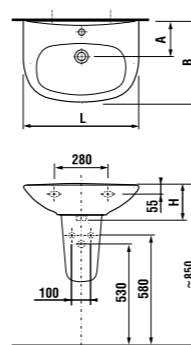

мини-раковина 40 см

Артикул	Описание	уу: 104	109
8.1539.3.000.ууу.1	мини-раковина 40 см	x	x

Заказать отдельно:
8.9034.9.000.000.1 установочный комплект для раковины

раковина 50, 55 и 60 см

Артикул	Описание	уу: 104	109
8.1039.0.000.ууу.9	раковина 50 см с установочным комплектом	x	x
8.1039.1.000.ууу.9	раковина 55 см с установочным комплектом	x	x
8.1039.2.000.ууу.9	раковина 60 см с установочным комплектом	x	x

раковина 50, 55 и 60 см с полупьедесталом

Артикул	Описание	уу: 104	109
8.1039.0.000.ууу.9	раковина 50 см с установочным комплектом	x	x
8.1039.1.000.ууу.9	раковина 55 см с установочным комплектом	x	x
8.1039.2.000.ууу.9	раковина 60 см с установочным комплектом	x	x
8.1939.1.000.000.1	полупьедестал с установочным комплектом (арт. 8.9001.3.000.000.1)		

раковина 50, 55 и 60 см с пьедесталом

Артикул	Описание	уу: 104	109
8.1039.0.000.ууу.9	раковина 50 см с установочным комплектом	x	x
8.1039.1.000.ууу.9	раковина 55 см с установочным комплектом	x	x
8.1039.2.000.ууу.9	раковина 60 см с установочным комплектом	x	x
8.1939.0.000.000.9	пьедестал		

	L	B	A	H
50 см	500	400	205	190
55 см	550	440	205	205
60 см	600	470	205	205

унитаз-компакт с горизонтальным выпуском