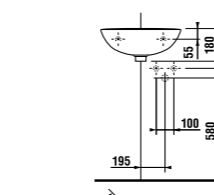

мини-раковина 50 см

Артикул	Описание	ууу: 105	106
8.1561.3.000.ууу.1	мини-раковина 50 см	x	x

Заказать отдельно:

8.9034.9.000.000.1	установочный комплект для раковины
3.7271.0.004.010.1	запорный вентиль Mio, 3/8" – 1/2" мм, хром, 2 шт.
3.7471.0.004.000.1	сифон для раковины Mio, 5/4" – 32 мм, хром, медь
8.9424.9.000.000.1	сифон, хромированный ABS, высота регулируется 175 – 270 мм, высота гидравлического затвора 75 мм, пропускная способность 45 л, с декоративными кольцами (также возможно использование без декоративных колец)

подвесной унитаз

Артикул	Описание
8.2061.0.000.000.1	подвесной унитаз, глубокое смывание
Заказать отдельно:	
8.9361.0.300.063.1	термопластовое сиденье с крышкой, съемное, антибактериальная обработка, стальные петли
8.9361.1.300.063.1	термопластовое сиденье с крышкой, съемное, антибактериальная обработка, стальные петли, механизм мягкого закрывания Slowclose
8.9269.5.000.000.1	комплект шумоизоляционных пластин
8.9461.4.000.000.1	выравнивающая паста

Обратите внимание на высоту подключения.

мини-раковина 50 x 23 см

Артикул	Описание	ууу: 105	106
8.1561.5.000.ууу.1	мини-раковина 50 x 23 см	x	x

Заказать отдельно:

8.9034.9.000.000.1	установочный комплект для раковины
3.7271.0.004.010.1	запорный вентиль Mio, 3/8" – 1/2" мм, хром, 2 шт.
3.7471.0.004.000.1	сифон для раковины Mio, 5/4" – 32 мм, хром, медь
8.9424.9.000.000.1	сифон, хромированный ABS, высота регулируется 175 – 270 мм, высота гидравлического затвора 75 мм, пропускная способность 45 л, с декоративными кольцами (также возможно использование без декоративных колец)

подвесное биде