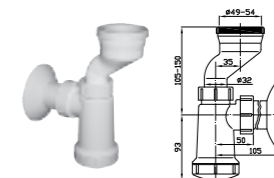

Артикул Описание
8.9136.4.000.000.1 длинная кнопка Dual Flush D2_D для унитаза MIO

Артикул Описание
8.9440.0.000.000.1 пластиковый сифон (запчасть) для писсуара Korint

Артикул Описание
8.9136.1.000.000.1 механизм смыва Dual Flush D2_D для LYRA