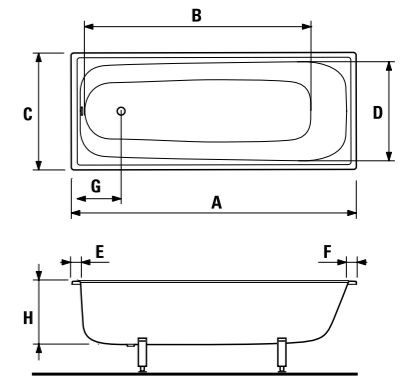

ВАННЫ СТАЛЬНЫЕ

ванна Tanza plus / Tanza

TANZA plus

Артикул	Описание	Вместимость
2.2520.1.000.000.1	Tanza plus 150 × 70 см	165 л
2.2519.1.000.000.1	Tanza plus 160 × 70 см	180 л
2.2518.1.000.000.1	Tanza plus 170 × 70 см	195 л
2.2523.1.000.000.1	Tanza plus 160 × 75 см	200 л
2.2522.1.000.000.1	Tanza plus 170 × 75 см	210 л

TANZA

Артикул	Описание	Вместимость
2.2521.0.000.000.1	Tanza 140 × 70 см	155 л
2.2520.0.000.000.1	Tanza 150 × 70 см	165 л
2.2519.0.000.000.1	Tanza 160 × 70 см	180 л
2.2518.0.000.000.1	Tanza 170 × 70 см	195 л
2.2523.0.000.000.1	Tanza 160 × 75 см	200 л
2.2522.0.000.000.1	Tanza 170 × 75 см	210 л

Заказать отдельно:

2.9401.2.000.000.1	металлические ножки для ванн Alma, Tanza plus, Tanza, Riga
2.9481.5.004.000.1	автоматический перелив, включая сифон 40/50 мм, длина 550 мм, исполнение пластик
2.9481.6.004.000.1	автоматический перелив, включая сифон 40/50 мм, длина 550 мм, исполнение пластик
2.9481.7.004.000.1	автоматический перелив, включая сифон 40/50 мм, длина 550 мм, исполнение пластик
2.9481.8.004.000.1	автоматический перелив, включая сифон 40/50 мм, длина 550 мм, исполнение медь

	A	B	C	D	E	F
2.2521.0	1400	960	460	700	310	390
2.2520.0, 2.2520.1	1500	1060	460	700	310	390
2.2519.0, 2.2519.1	1600	1160	460	700	310	390
2.2518.0, 2.2518.1	1700	1260	460	700	310	390
2.2523.0, 2.2523.1	1600	1160	560	750	325	390
2.2522.0, 2.2522.1	1700	1260	560	750	325	390

Высота стальных ванн JKA с ножками

Ванна	Высота ножек		Высота ванны
	мин.	макс.	
PRAGA	180	195	590–605
ALMA	170	185	560–575
RIGA	170	185	RIGA 2–4 545–560 RIGA 5–7 560–575
RIGA 105	155	175	530–550
TANZA	170	185	555–570

Эти зоны рекомендованы для размещения стока ванны или смесителя.

E, F = ширина борта ванны

Области, обозначенные этим цветом, не рекомендованы для размещения стока ванны или смесителя.