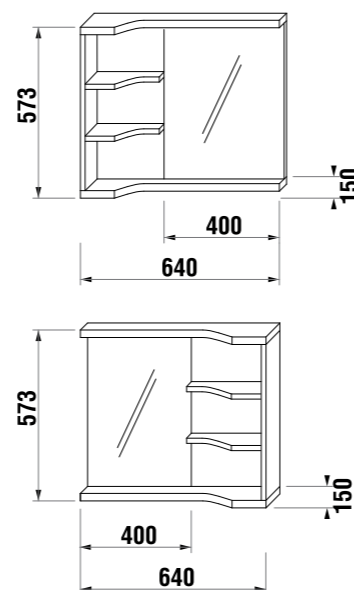

зеркало с полочками Mio

Артикул	Описание	Цвет корпуса
		500 белый
4.3421.1.171.500.1	зеркало с полочками, справа/слева	X