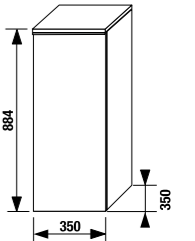

Артикул	Описание
4.5593.1.174.500.1	средний шкафчик, 1 дверца слева, 1 полка
4.5593.2.174.500.1	средний шкафчик, 1 дверца справа, 1 полка