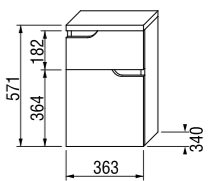

шкафчик под раковину 50, 55, 60 и 65 см

Артикул	Описание	Цвет корпуса (ламинация)/ Цвет фасада (ламинация)	
		белый/белый	белый/орех
4.3411.1.171.500.1	шкафчик под раковину 50, 55, 60, 65 см, 1 ящик, включая декоративную вставку под раковину	X	
4.3411.1.171.506.1	шкафчик под раковину 50, 55, 60, 65 см, 1 ящик, включая декоративную вставку под раковину		X
4.3417.1.171.500.1	внутренний ящик для шкафчика под раковину 50, 55, 60, 65 см, опционально		
8.9424.6.000.000.1	компактный сифон, DN40		

шкафчик под раковину 67 см

Артикул	Описание	Цвет корпуса (ламинация)/ Цвет фасада (ламинация)	
		белый/белый	белый/орех
4.3412.1.171.500.1	шкафчик под раковину 67 см, 1 ящик	X	
4.3412.1.171.506.1	шкафчик под раковину 67 см, 1 ящик		X
4.3417.2.171.500.1	внутренний ящик для шкафчика под раковину 67 см, опционально		
8.9424.6.000.000.1	компактный сифон, DN40		

шкафчик под раковину 75 см

Артикул	Описание	Цвет корпуса (ламинация)/ Цвет фасада (ламинация)	
		белый/белый	белый/орех
4.3413.1.171.500.1	шкафчик под раковину 75 см, 1 ящик	X	
4.3413.1.171.506.1	шкафчик под раковину 75 см, 1 ящик		X
4.3417.3.171.500.1	внутренний ящик для шкафчика под раковину 75 см, опционально		
8.9424.6.000.000.1	компактный сифон, DN40		

шкафчик под раковину 85 см

Артикул	Описание	Цвет корпуса (ламинация)/ Цвет фасада (ламинация)	
		белый/белый	белый/орех
4.3414.1.171.500.1	шкафчик под раковину 85 см, 1 ящик	X	
4.3414.1.171.506.1	шкафчик под раковину 85 см, 1 ящик		X
4.3417.4.171.500.1	внутренний ящик для шкафчика под раковину 85 см, опционально		
8.9424.6.000.000.1	компактный сифон, DN40		

шкафчик под раковину 105 см