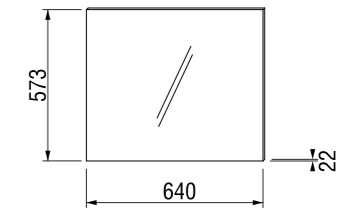

зеркало регулируемое Zeta

Артикул	Описание	Цвет корпуса	
		 белый	 темный дуб
4.5555.6.039.304.1	зеркало регулируемое 75 × 100 см	X	
4.5555.6.039.316.1	зеркало регулируемое 75 × 100 см		X
4.5555.7.039.304.1	зеркало регулируемое 75 × 120 см	X	
4.5555.7.039.316.1	зеркало регулируемое 75 × 120 см		X