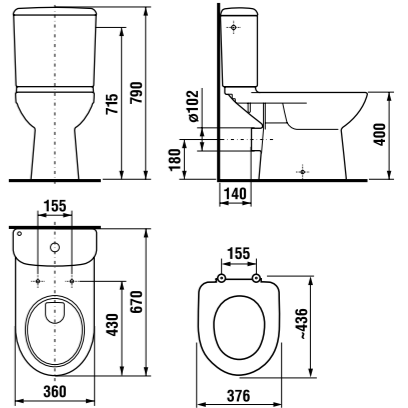

подвесной унитаз

Артикул	Описание
8.2061.1.000.000.1	подвесной унитаз
Заказать отдельно:	
8.9328.1.300.063.9	дюропластовое сиденье для унитаза с крышкой Deer by Jika, антибактериальная обработка, стальные петли
8.9328.4.300.000.9	дюропластовое сиденье для унитаза с крышкой Deer by Jika, антибактериальная обработка, механизм мягкого закрывания Slowclose, стальные петли

напольный унитаз

Артикул	Описание	Выпуск	Монтажный набор включен
8.2361.5.000.000.1	напольный унитаз	x	x
Заказать отдельно:			
8.9328.1.300.063.9	дюропластовое сиденье для унитаза с крышкой Deer by Jika, антибактериальная обработка, стальные петли		
8.9328.4.300.000.9	дюропластовое сиденье для унитаза с крышкой Deer by Jika, антибактериальная обработка, механизм мягкого закрывания Slowclose		
8.9009.2.000.000.1	колесо выпуска Varjo для расстояния 70 – 220 мм		
Дополнительно:			
8.9175.3.000.000.1	установочный комплект для унитаза		

биде

Артикул	Описание	ууу: 304 Монтажный набор включен
8.3261.1.000.304.1	биде	x x
Дополнительно:		
8.9175.3.000.000.1	установочный комплект для биде	

подвесное биде

Артикул	Описание	ууу: 304 Монтажный набор включен
8.3061.1.000.304.1	подвесное биде	x x
Заказать отдельно:		
8.9034.9.000.890.1	установочный комплект, белый	
8.9034.9.000.891.1	установочный комплект, хром	

унитаз-компакт с косым выпуском