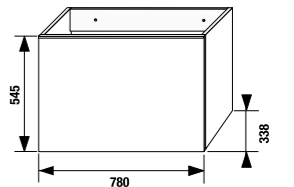

Роскошный вид ящиков подчеркивают элегантные хромированные ручки. Сияющие ручки прекрасно гармонируют с дизайном керамических изделий.

Полное выдвижение ящика.

Система мягкого закрывания.

30 000 ЦИКЛОВ
Высококачественные крепежные элементы протестированы на 30 000 циклах закрывания / открывания.

ТЕСТ 30 КГ
Выдерживаемая нагрузка — мин. 30 кг.

шкафчик под раковину 50 см

Артикул	Описание
4.5580.1.174.500.1	шкафчик под раковину 50 см, 1 ящик
4.5580.2.174.500.1	шкафчик под раковину 50 см, 2 ящика

шкафчик под раковину 60 см

Артикул	Описание
4.5583.1.174.500.1	шкафчик под раковину 60 см, 1 ящик
4.5583.2.174.500.1	шкафчик под раковину 60 см, 2 ящика

шкафчик под раковину 80 см

Артикул	Описание
4.5587.1.174.500.1	шкафчик под раковину 80 см, 1 ящик
4.5587.2.174.500.1	шкафчик под раковину 80 см, 2 ящика

шкафчик под двойную раковину 100 см

Артикул	Описание
4.5590.1.174.500.1	шкафчик под раковину 100 см, 1 ящик
4.5590.2.174.500.1	шкафчик под раковину 100 см, 2 ящика

средний шкафчик

Артикул	Описание
4.5593.1.174.500.1	средний шкафчик, 1 дверца слева, 1 полка
4.5593.2.174.500.1	средний шкафчик, 1 дверца справа, 1 полка

высокий шкафчик

Артикул	Описание
4.5595.1.174.500.1	высокий шкафчик, 1 дверца слева, 5 полок
4.5595.2.174.500.1	высокий шкафчик, 1 дверца справа, 5 полок