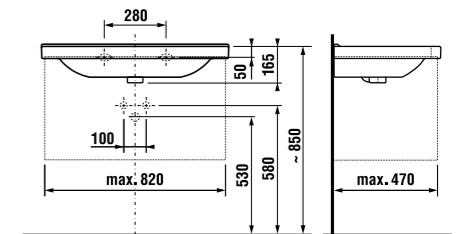

Артикул	Описание	ууу: 104
8.1042.6.xxx.yyy.1	раковина 85 см*	x
8.1995.1.000.028.1	полупьедестал с установочным комплектом (арт. 8.9001.5.000.000.1)	

* выравнивающая паста включена в комплект

Заказать отдельно:

8.9034.9.000.000.1	установочный комплект для раковин
3.7473.0.004.000.1	сифон для раковины Cubito 5/4" – 32 мм, хром, медь
3.7242.0.004.010.1	запорный вентиль Cubito 3/8" – 1/2" мм, хром, 2 шт