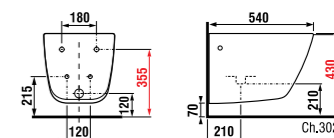

Обратите, пожалуйста, внимание на высоту соединения.

TOTAL CLEAN

Система каналов слива по всему контуру унитаза. Таким образом достигается равномерное распределение воды и полная гигиеничность.

ANTIBAK

Материал ободка и выпуска обогащен составом с антибактериальным воздействием.

VARIO

Выпуск Vario трансформируется в горизонтальный, вертикальный или косой выпуск.

Код xxx в артикуле продукта = номер цвета (000 белый, 100 Jika perla).