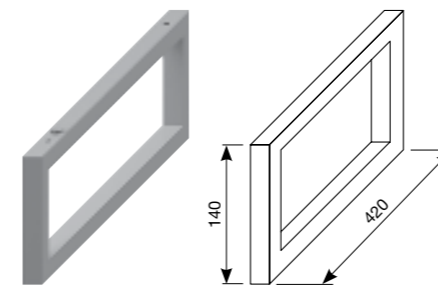

4.5013.3.172.000.1	серебро	кол-во .....
4.7J00.4.000.000.1	белый матовый	кол-во .....

Номер заказа: .....

Заказчик: .....