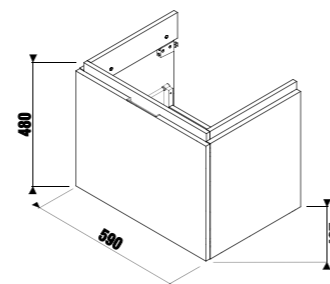

шкафчик под раковину 55 см, 2 ящика

НОВИНКА

Артикул	Описание	Цветовая гамма
		<table border="1"> <tr> <td></td> <td></td> <td></td> </tr> <tr> <td>белый глянец</td> <td>темная сосна</td> <td>дуб</td> </tr> </table>
4.0J42.2.402.500.1	шкафчик под раковину 55 см 8.1042.2, 2 ящика	X
4.0J42.2.402.461.1	шкафчик под раковину 55 см 8.1042.2, 2 ящика	X
4.0J42.2.402.519.1	шкафчик под раковину 55 см 8.1042.2, 2 ящика	X

Рекомендуем компактный сифон Jіka 8.9424.6.000.000.1.

шкафчик под раковину 60 см

Артикул	Описание	Цветовая гамма
		<table border="1"> <tr> <td></td> <td></td> <td></td> </tr> <tr> <td>белый глянец</td> <td>темная сосна</td> <td>дуб</td> </tr> </table>
4.0J42.3.301.500.1	шкафчик под раковину 60 см 8.1042.3, 1 ящик	X
4.0J42.3.301.461.1	шкафчик под раковину 60 см 8.1042.3, 1 ящик	X
4.0J42.3.301.519.1	шкафчик под раковину 60 см 8.1042.3, 1 ящик	X

Рекомендуем компактный сифон Jіka 8.9424.6.000.000.1.

шкафчик под раковину 60 см, 2 ящика

НОВИНКА

Артикул	Описание	Цветовая гамма
		<table border="1"> <tr> <td></td> <td></td> <td></td> </tr> <tr> <td>белый глянец</td> <td>темная сосна</td> <td>дуб</td> </tr> </table>
4.0J42.3.402.500.1	шкафчик под раковину 60 см 8.1042.3, 2 ящика	X
4.0J42.3.402.461.1	шкафчик под раковину 60 см 8.1042.3, 2 ящика	X
4.0J42.3.402.519.1	шкафчик под раковину 60 см 8.1042.3, 2 ящика	X

Рекомендуем компактный сифон Jіka 8.9424.6.000.000.1.

шкафчик под раковину 65 см

Артикул	Описание	Цветовая гамма
		<table border="1"> <tr> <td></td> <td></td> <td></td> </tr> <tr> <td>белый глянец</td> <td>темная сосна</td> <td>дуб</td> </tr> </table>
4.0J42.4.301.500.1	шкафчик под раковину 65 см 8.1042.4, 1 ящик	X
4.0J42.4.301.461.1	шкафчик под раковину 65 см 8.1042.4, 1 ящик	X
4.0J42.4.301.519.1	шкафчик под раковину 65 см 8.1042.4, 1 ящик	X

Рекомендуем компактный сифон Jіka 8.9424.6.000.000.1.

шкафчик под раковину 65 см, 2 ящика

НОВИНКА

Артикул	Описание	Цветовая гамма
		<table border="1"> <tr> <td></td> <td></td> <td></td> </tr> <tr> <td>белый глянец</td> <td>темная сосна</td> <td>дуб</td> </tr> </table>
4.0J42.4.402.500.1	шкафчик под раковину 65 см 8.1042.4, 2 ящика	X
4.0J42.4.402.461.1	шкафчик под раковину 65 см 8.1042.4, 2 ящика	X
4.0J42.4.402.519.1	шкафчик под раковину 65 см 8.1042.4, 2 ящика	X

Рекомендуем компактный сифон Jіka 8.9424.6.000.000.1.