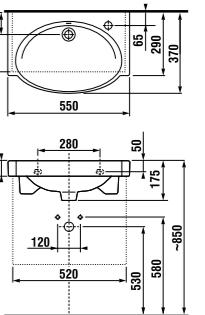

Артикул	Описание	ууу: 105	106	109
8.1021.2.000.ууу.1	раковина 55 x 37 см	x	x	x