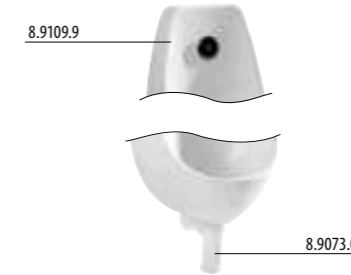

Артикул	Описание
8.4110.1.000.000.1	писсуар Domino

Заказать отдельно:	
8.9109.9.000.000.1	распылитель воды
8.9921.0.000.000.1	установочный комплект для писсуара
8.9073.0.000.000.1	сифон
8.9073.2.000.000.1	сифон