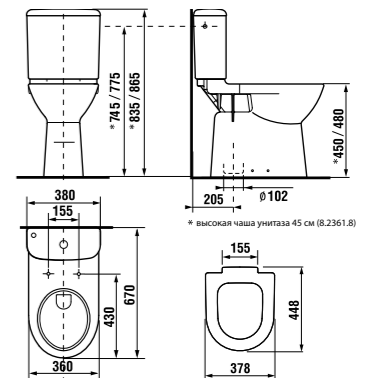

медицинская раковина Mio

Артикул	Описание	ууу: 104	109
8.1371.4.xxx.yyy.9	медицинская раковина 64 см, без перелива	x	x
8.9390.2.000.000.1	скрытый сифон		
8.9424.6.000.000.1	компактный сифон		

* 8.9424.6.000.000.1
** 8.9390.2.000.000.1

высокий унитаз Mio

46 см
50 см

Артикул	Описание	Подвод	Сливной механизм	Выпуск	Монтажный набор
8.2471.6.xxx.000.1	высокая чаша унитаза 50 см			x	x
8.2471.7.xxx.000.1	высокая чаша унитаза 46 см			x	x
8.2771.2.xxx.241.1	сmyвной бачок	x	x		
8.2771.3.xxx.242.1	сmyвной бачок		x	x	

Заказать отдельно:

8.9271.1.300.000.9	дюропластовое сиденье с крышкой Mio, антибактериальная обработка, быстроразъемные стальные петли
8.9271.2.300.000.9	дюропластовое сиденье с крышкой Mio, антибактериальная обработка, механизм мягкого закрывания Slowclose
8.9902.5.000.000.1	колесо выпуска Vario для расстояния 220-350 мм
8.9011.1.000.000.1	удлиненный установочный комплект, длина 30 см, включая декоративный колпачок
8.9009.2.000.000.1	колесо выпуска Vario для расстояния 70-220 мм

высокий унитаз DEEP by Jika

46 см
50 см

46 см
50 см

Артикул	Описание	Подвод	Сливной механизм	Выпуск	Монтажный набор
8.2361.6.000.000.1	высокая чаша унитаза 50 см			x	x
8.2361.7.000.000.1	высокая чаша унитаза 50 см			x	x
8.2361.9.000.000.1	высокая чаша унитаза 46 см			x	x
8.2361.8.000.000.1	высокая чаша унитаза 46 см			x	x
8.2761.2.000.241.1	сmyвной бачок	x	x		
8.2761.3.000.242.1	сmyвной бачок		x	x	

Заказать отдельно: