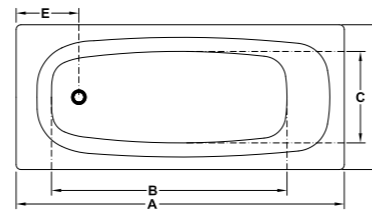

ВАННЫ СТАЛЬНЫЕ

ванна Tanza plus / Tanza

TANZA plus

Артикул	Описание	Вместимость
2.2520.1.000.000.1	Tanza plus 150 × 70 см	165 л
2.2519.1.000.000.1	Tanza plus 160 × 70 см	180 л
2.2518.1.000.000.1	Tanza plus 170 × 70 см	195 л
2.2523.1.000.000.1	Tanza plus 160 × 75 см	200 л
2.2522.1.000.000.1	Tanza plus 170 × 75 см	210 л

TANZA

Артикул	Описание	Вместимость
2.2521.0.000.000.1	Tanza 140 × 70 см	155 л
2.2520.0.000.000.1	Tanza 150 × 70 см	165 л
2.2519.0.000.000.1	Tanza 160 × 70 см	180 л
2.2518.0.000.000.1	Tanza 170 × 70 см	195 л
2.2523.0.000.000.1	Tanza 160 × 75 см	200 л
2.2522.0.000.000.1	Tanza 170 × 75 см	210 л

Заказать отдельно:

2.9401.2.000.000.1	металлические ножки для ванн Alma, Tanza plus, Tanza, Riga
2.9481.5.004.000.1	автоматический перелив, включая сифон 40/50 мм, длина 550 мм, исполнение пластик
2.9481.6.004.000.1	автоматический перелив, включая сифон 40/50 мм, длина 550 мм, исполнение пластик
2.9481.7.004.000.1	автоматический перелив, включая сифон 40/50 мм, длина 550 мм, исполнение пластик
2.9481.8.004.000.1	автоматический перелив, включая сифон 40/50 мм, длина 550 мм, исполнение медь

	A	B	C	D	E	F
2.2521.0	1400	960	460	700	310	390
2.2520.0, 2.2520.1	1500	1060	460	700	310	390
2.2519.0, 2.2519.1	1600	1160	460	700	310	390
2.2518.0, 2.2518.1	1700	1260	460	700	310	390
2.2523.0, 2.2523.1	1600	1160	560	750	325	390
2.2522.0, 2.2522.1	1700	1260	560	750	325	390

Высота стальных ванн JKA с ножками

Ванна	Высота ножек		Высота ванны
	мин.	макс.	
PRAGA	180	195	590–605
ALMA	170	185	560–575
RIGA	170	185	RIGA 2–4 545–560 RIGA 5–7 560–575
RIGA 105	155	175	530–550
TANZA	170	185	555–570

Эти зоны рекомендованы для размещения стока ванны или смесителя.

E, F = ширина борта ванны

Области, обозначенные этим цветом, не рекомендованы для размещения стока ванны или смесителя.