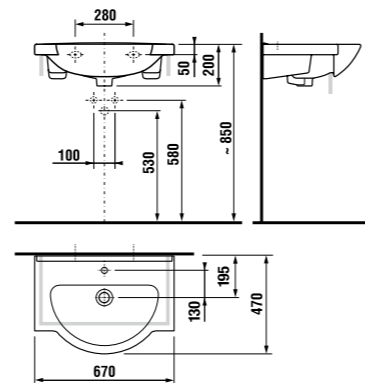

раковина-столешница 67 см

JIKA • perla

Артикул	Описание	ууу: 104
8.1471.5.ххх.ууу.1	раковина-столешница 67 см	x
Заказать отдельно:		
8.9034.9.000.000.1	установочный комплект для раковины	
8.9424.6.000.000.1	компактный сифон