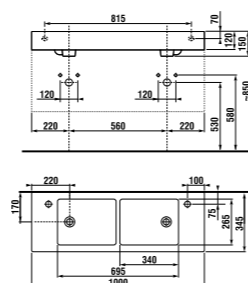

Код xxx в артикуле продукта = номер цвета (000 белый, 100 Jika perla).