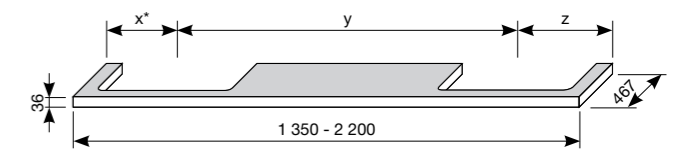

Подрезаемые столешницы

<input type="checkbox"/>	4.6J42.3	xx	мм	исп.
		y	мм	исп.

<input type="checkbox"/>	4.6J42.4	x	мм	исп.
		y	мм	исп.
		z	мм	исп.

с раковинами

<input type="checkbox"/>	45 x 34 см	<input type="checkbox"/>	55 см	<input type="checkbox"/>	60 см	<input type="checkbox"/>	65 см	<input type="checkbox"/>	75 см
--------------------------	------------	--------------------------	-------	--------------------------	-------	--------------------------	-------	--------------------------	-------