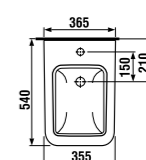

Обратите, пожалуйста, внимание на высоту соединения.