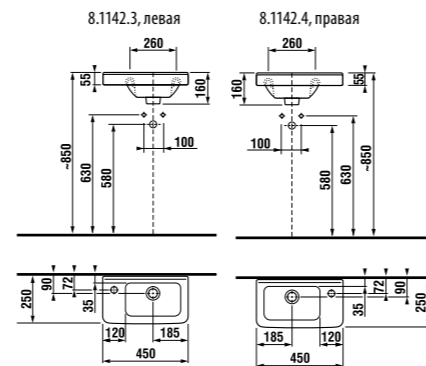

мини-раковина 45 см

Артикул	Описание	ууу: 104
8.1142.2.xxx.yyy.1	мини-раковина 45 см	x

Заказать отдельно:

8.9034.9.000.000.1	установочный комплект для раковин
3.7473.0.004.000.1	сифон для раковины Cubito 5/4" – 32 мм, хром, медь
3.7242.0.004.010.1	запорный вентиль Cubito 3/8" – 1/2" мм, хром, 2 шт

асимметричная мини-раковина 45 см

Артикул	Описание	ууу: 105	ууу: 106
8.1142.3.xxx.yyy.1	асимметричная раковина 45 см, с установочным комплектом, левая	x	
8.1142.4.xxx.yyy.1	асимметричная раковина 45 см, с установочным комплектом, правая		x

Заказать отдельно:

3.7473.0.004.000.1	сифон для раковины Cubito 5/4" – 32 мм, хром, медь
3.7242.0.004.010.1	запорный вентиль Cubito 3/8" – 1/2" мм, хром, 2 шт

асимметричная раковина 75 см

Артикул	Описание	ууу: 104	ууу: 109
8.1242.1.xxx.yyy.1	асимметричная раковина 75 см, левая	x	x
8.1242.2.xxx.yyy.1	асимметричная раковина 75 см, правая	x	x
8.1995.1.000.028.1	полупьедестал с установочным комплектом (арт. 8.9001.5.000.000.1)		

Заказать отдельно:

8.9034.9.000.000.1	установочный комплект для раковин
3.7473.0.004.000.1	сифон для раковины Cubito 5/4" – 32 мм, хром, медь
3.7242.0.004.010.1	запорный вентиль Cubito 3/8" – 1/2" мм, хром, 2 шт

Код xxx в артикуле продукта = номер цвета (000 белый, 100 Jika perla).

двойная раковина 130 см

Артикул	Описание	ууу: 104	ууу: 109
8.1442.0.xxx.yyy.1	двойная раковина 130 см*	x	x

Заказать отдельно:

3.7473.0.004.000.1	сифон для раковины Cubito 5/4" – 32 мм, хром, медь

*выравнивающая паста включена в комплект

двойная раковина 130 см с полупьедесталом

Артикул	Описание	ууу: 104	ууу: 109
8.1442.0.xxx.yyy.1	двойная раковина 130 см*	x	x
8.1995.1.000.028.1	полупьедестал с установочным комплектом (арт. 8.9001.5.000.000.1)		

*выравнивающая паста включена в комплект