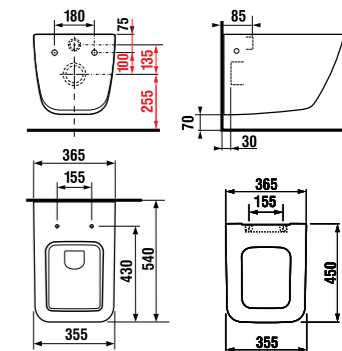

Обратите, пожалуйста, внимание на высоту соединения.

JIKA•perla