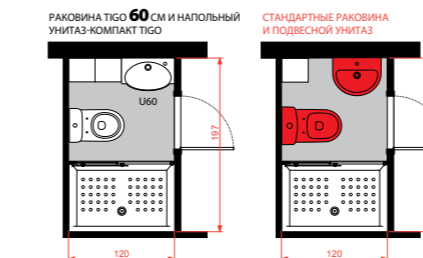

Вы можете располагать достаточным местом даже в небольшой ванной комнате, в которой также размещены полноценная ванна и стиральная машина, только нужно сделать правильный выбор в пользу изделий, способных сохранить свободное пространство. Раковины Tigo имеют размер всего 37 см, также над стиральной машиной возможно разместить подвесные шкафчики для хранения.

2,4 м²