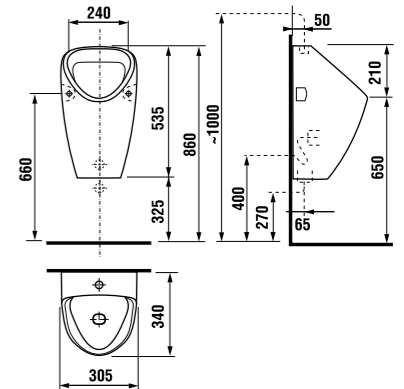

писсуар Golem с внешним подводом воды

Артикул	Описание
8.4306.1.000.000.1	писсуар Golem

Заказать отдельно:

8.9034.9.000.890.1	установочный комплект, цвет белый
8.9034.9.000.891.1	установочный комплект, цвет хром
8.9200.3.000.000.1	сифон, горизонтальный/вертикальный выпуск
8.9106.2.000.000.1	фильтр