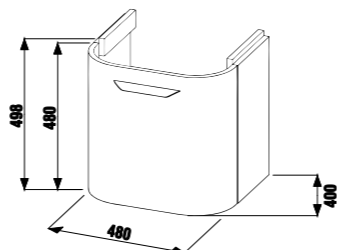

шкафчик для раковины 50 см

Артикул	Описание	Цвет корпуса/фасада		
		белый	ясень	дуб
4.5413.1.434.500.1	шкафчик под раковину 50 см, 1 ящик, скругленный фасад	X		
4.5413.1.434.340.1	шкафчик под раковину 50 см, 1 ящик, скругленный фасад		X	
4.5413.1.434.341.1	шкафчик под раковину 50 см, 1 ящик, скругленный фасад			X

шкафчик для раковины 55 см

Артикул	Описание	Цвет корпуса/фасада		
		белый	ясень	дуб
4.5413.2.434.500.1	шкафчик под раковину 55 см, 1 ящик, скругленный фасад	X		
4.5413.2.434.340.1	шкафчик под раковину 55 см, 1 ящик, скругленный фасад		X	
4.5413.2.434.341.1	шкафчик под раковину 55 см, 1 ящик, скругленный фасад			X

шкафчик для раковины 60 см

Артикул	Описание	Цвет корпуса/фасада		
		белый	ясень	дуб
4.5413.3.434.500.1	шкафчик под раковину 60 см, 1 ящик, скругленный фасад	X		
4.5413.3.434.340.1	шкафчик под раковину 60 см, 1 ящик, скругленный фасад		X	
4.5413.3.434.341.1	шкафчик под раковину 60 см, 1 ящик, скругленный фасад			X

шкафчик для раковины 65 см

Артикул	Описание	Цвет корпуса/фасада		
		белый	ясень	дуб
4.5413.4.434.500.1	шкафчик под раковину 65 см, 1 ящик, скругленный фасад	X		
4.5413.4.434.340.1	шкафчик под раковину 65 см, 1 ящик, скругленный фасад		X	
4.5413.4.434.341.1	шкафчик под раковину 65 см, 1 ящик, скругленный фасад			X

средний шкафчик, подвесной

Артикул	Описание	Цвет корпуса/фасада		
		белый	ясень	дуб
4.5414.1.434.500.1	средний шкафчик, подвесной, левая дверь	X		
4.5414.1.434.340.1	средний шкафчик, подвесной, левая дверь		X	
4.5414.1.434.341.1	средний шкафчик, подвесной, левая дверь			X
4.5414.2.434.500.1	средний шкафчик, подвесной, правая дверь	X		
4.5414.2.434.340.1	средний шкафчик, подвесной, правая дверь		X	
4.5414.2.434.341.1	средний шкафчик, подвесной, правая дверь			X

высокий шкафчик, подвесной