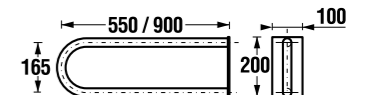

White design

Артикул	Описание
3.8971.4.000.000.1	опорный поручень, 550 мм, фиксированное положение, белый
3.8972.4.000.000.1	опорный поручень, 900 мм, фиксированное положение, белый