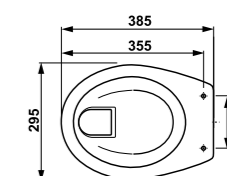

ВАННАЯ КОМНАТА ДЛЯ ДЕТЕЙ BABY

Благодаря продуманной форме маленькая раковина из детской коллекции с легкостью собирает все брызги.

Первый шаг к тому, чтобы научить ребенка беречь воду: 1 капля — смывание большим объемом воды, 3 маленькие капли — смывание меньшим объемом воды. Это может быть интересно!

Смешной кузнечик на маленькой раковине из детской коллекции: с ним можно подружиться.

Кузнечик живет и на пластиковом бачке современной геометрической формы. Этот бачок изготовлен из прочного пластика толщиной 4 мм.

ВАННАЯ КОМНАТА ДЛЯ ДЕТЕЙ BABY

мини-раковина BABY

Артикул	Описание	139	134
8.1561.4.000.ууу.1	раковина 450x370x190 мм, с отверстием для смесителя, двойная глазуровка, с декором	x	x

Артикул	Описание	139	134
8.1261.1.000.ууу.1	раковина 500x410x190 мм, с отверстием для смесителя, двойная глазуровка, с декором, подходящий сифон 8.1961.1, подходящий пьедестал 8.1961.0, может быть использована в качестве накладной раковины	x	x
8.1961.1.000.000.1	полупьедестал с установочным комплектом (арт. 8.9001.3.000.000.1) только для мини-раковины 50 см		

Заказать отдельно:
8.9034.9.000.000.1 установочный комплект для раковины
3.7271.0.004.010.1 запорный вентиль Mio, 3/8" – 1/2" мм, хром, 2 шт.
3.7471.0.004.000.1 сифон для раковины Mio, 5/4" – 32 мм, хром, медь

Рекомендуется устанавливать раковину для детей на высоте 60 см от пола. Регулируйте высоту раковины в соответствии с ростом ребенка.

унитаз BABY

Артикул	Описание	Выпуск
8.2203.7.000.000.1	унитаз «Baby» с горизонтальным смыванием, с вертикальным выпуском, с установочным комплектом	↓
8.2203.6.000.000.1	унитаз «Baby» с горизонтальным смыванием, с горизонтальным выпуском, с установочным комплектом	→