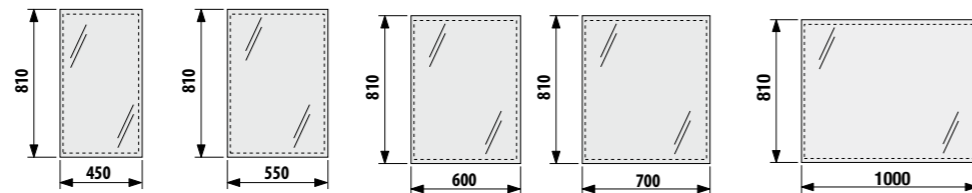

Артикул	Описание	Размеры
4.5570.1.173.144.1	прямоугольное, вкл. крепление к стене, скос 5 мм с каждой стороны, алюминиевая рама с 3 сторон, с возможностью установки освещения или/и системы антизапотевания максимального размера 574 × 274 мм	45 × 81 см
4.5571.1.173.144.1	прямоугольное, вкл. крепление к стене, скос 5 мм с каждой стороны, алюминиевая рама с 3 сторон, с возможностью установки освещения или/и системы антизапотевания максимального размера 274 × 274 мм	55 × 81 см
4.5572.1.173.144.1	прямоугольное, вкл. крепление к стене, скос 5 мм с каждой стороны, алюминиевая рама с 3 сторон, с возможностью установки освещения или/и системы антизапотевания максимального размера 274 × 274 мм	60 × 81 см
4.5573.1.173.144.1	прямоугольное, вкл. крепление к стене, скос 5 мм с каждой стороны, алюминиевая рама с 3 сторон, с возможностью установки освещения или/и системы антизапотевания максимального размера 574 × 274 мм	70 × 81 см
4.5576.1.173.144.1	прямоугольное, вкл. крепление к стене, скос 5 мм с каждой стороны, алюминиевая рама с 3 сторон, с возможностью установки освещения или/и системы антизапотевания максимального размера 574 × 274 мм	100 × 81 см