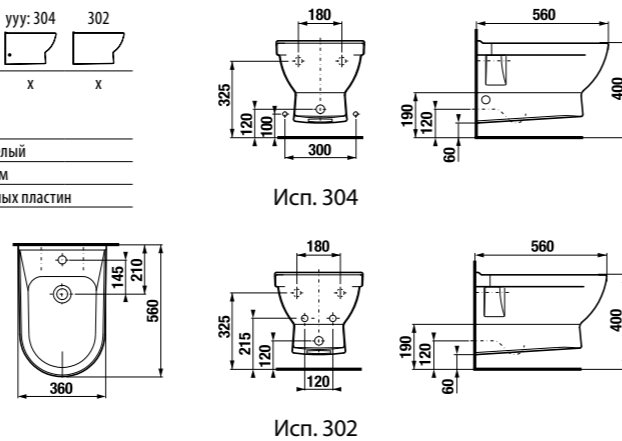

подвесное биде

JIKA•perla **total CLEAN** SLOWCLOSE

Артикул	Описание	ууу: 304	302
8.3142.2.xxx.ууу.1	подвесное биде	x	x
Заказать отдельно:			
8.9034.9.000.890.1	установочный комплект, белый		
8.9034.9.000.891.1	установочный комплект, хром		
8.9269.5.000.000.1	комплект шумоизоляционных пластин		
8.9461.4.000.000.1	выравнивающая паста