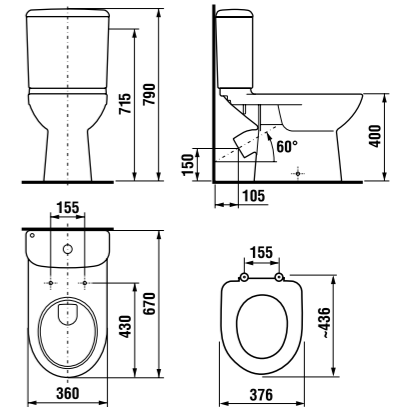

подвесной унитаз

Артикул	Описание
8.2061.1.000.000.1	подвесной унитаз
Заказать отдельно:	
8.9328.1.300.063.9	дюропластовое сиденье для унитаза с крышкой Deer by Jika, антибактериальная обработка, стальные петли
8.9328.4.300.000.9	дюропластовое сиденье для унитаза с крышкой Deer by Jika, антибактериальная обработка, механизм мягкого закрывания Slowclose, стальные петли

напольный унитаз

Артикул	Описание	Выпуск	Монтажный набор включен
8.2361.5.000.000.1	напольный унитаз	x	x
Заказать отдельно:			
8.9328.1.300.063.9	дюропластовое сиденье для унитаза с крышкой Deer by Jika, антибактериальная обработка, стальные петли		
8.9328.4.300.000.9	дюропластовое сиденье для унитаза с крышкой Deer by Jika, антибактериальная обработка, механизм мягкого закрывания Slowclose		
8.9009.2.000.000.1	колесо выпуска Varjo для расстояния 70 – 220 мм		
Дополнительно:			
8.9175.3.000.000.1	установочный комплект для унитаза		

биде

Артикул	Описание	ууу: 304 Монтажный набор включен
8.3261.1.000.304.1	биде	x x
Дополнительно:		
8.9175.3.000.000.1	установочный комплект для биде	

подвесное биде

Артикул	Описание	ууу: 304 Монтажный набор включен
8.3061.1.000.304.1	подвесное биде	x x
Заказать отдельно:		
8.9034.9.000.890.1	установочный комплект, белый	
8.9034.9.000.891.1	установочный комплект, хром	

унитаз-компакт с косым выпуском