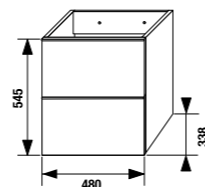

шкафчик под раковину 50 см

Артикул	Описание
4.5580.1.174.500.1	шкафчик под раковину 50 см, 1 ящик
4.5580.2.174.500.1	шкафчик под раковину 50 см, 2 ящика

шкафчик под раковину 60 см

Артикул	Описание
4.5583.1.174.500.1	шкафчик под раковину 60 см, 1 ящик
4.5583.2.174.500.1	шкафчик под раковину 60 см, 2 ящика