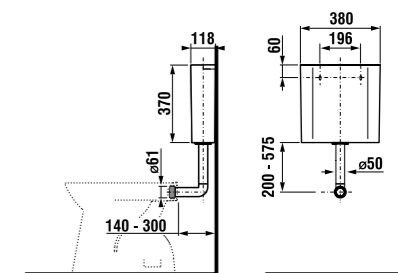

Преимущества

- выполнен из качественного пластика с толщиной стенок 4-5 мм
- устойчив к UV-излучению
- цвет идентичен цвету керамики
- бесшумный
- регулируемая высота установки