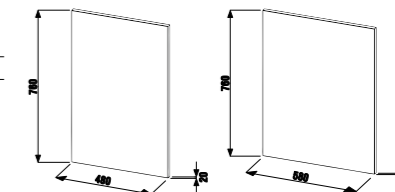

зеркало

Артикул	Описание
4.5416.5.434.500.1	зеркало 50 см, на основе
4.5416.7.434.500.1	зеркало 50 см, на основе