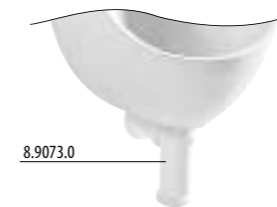

Артикул	Описание
8.4110.1.000.487.1	писсуар Domino Sensor, с отверстием выпуска, питание от сети

Заказать отдельно:	
8.9073.0.000.000.1	сифон
8.9073.2.000.000.1	сифон
8.9407.8.000.000.1	пульт дистанционного управления для писсуара
8.9507.1.000.000.1	источник напряжения для 5 писсуаров Golem/Livo Antivandal, Domino Sensor 24 Вт, DC
8.9507.2.000.000.1	источник напряжения для 9 писсуаров Golem/Livo Antivandal, Domino Sensor 24 Вт, DC

Запчасти:	
8.4110.1.000.000.1	писсуар Domino, керамика, с отверстием выпуска
8.9407.6.000.000.1	ИК-сенсор, питание от сети
8.9921.0.000.000.1	установочный комплект для писсуара