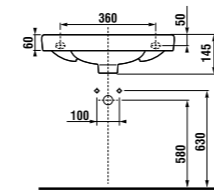

Обратите внимание на высоту подключения.

мини-раковина 50 x 23 см

Артикул	Описание	ууу: 105	106
8.1561.5.000.ууу.1	мини-раковина 50 x 23 см	x	x

Заказать отдельно:

8.9034.9.000.000.1	установочный комплект для раковины
3.7271.0.004.010.1	запорный вентиль Mio, 3/8" – 1/2" мм, хром, 2 шт.
3.7471.0.004.000.1	сифон для раковины Mio, 5/4" – 32 мм, хром, медь
8.9424.9.000.000.1	сифон, хромированный ABS, высота регулируется 175 – 270 мм, высота гидравлического затвора 75 мм, пропускная способность 45 л, с декоративными кольцами (также возможно использование без декоративных колец)