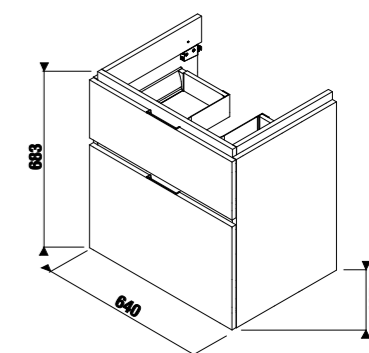

шкафчик под раковину 55 см, 2 ящика

НОВИНКА

Артикул	Описание	Цветовая гамма
		<table border="1"> <tr> <td></td> <td></td> <td></td> </tr> <tr> <td>белый глянец</td> <td>темная сосна</td> <td>дуб</td> </tr> </table>
4.0J42.2.402.500.1	шкафчик под раковину 55 см 8.1042.2, 2 ящика	X
4.0J42.2.402.461.1	шкафчик под раковину 55 см 8.1042.2, 2 ящика	X
4.0J42.2.402.519.1	шкафчик под раковину 55 см 8.1042.2, 2 ящика	X

Рекомендуем компактный сифон Jіka 8.9424.6.000.000.1.

шкафчик под раковину 60 см

Артикул	Описание	Цветовая гамма
		<table border="1"> <tr> <td></td> <td></td> <td></td> </tr> <tr> <td>белый глянец</td> <td>темная сосна</td> <td>дуб</td> </tr> </table>
4.0J42.3.301.500.1	шкафчик под раковину 60 см 8.1042.3, 1 ящик	X
4.0J42.3.301.461.1	шкафчик под раковину 60 см 8.1042.3, 1 ящик	X
4.0J42.3.301.519.1	шкафчик под раковину 60 см 8.1042.3, 1 ящик	X

Рекомендуем компактный сифон Jіka 8.9424.6.000.000.1.

шкафчик под раковину 60 см, 2 ящика

НОВИНКА

Артикул	Описание	Цветовая гамма
		<table border="1"> <tr> <td></td> <td></td> <td></td> </tr> <tr> <td>белый глянец</td> <td>темная сосна</td> <td>дуб</td> </tr> </table>
4.0J42.3.402.500.1	шкафчик под раковину 60 см 8.1042.3, 2 ящика	X
4.0J42.3.402.461.1	шкафчик под раковину 60 см 8.1042.3, 2 ящика	X
4.0J42.3.402.519.1	шкафчик под раковину 60 см 8.1042.3, 2 ящика	X

Рекомендуем компактный сифон Jіka 8.9424.6.000.000.1.

шкафчик под раковину 65 см

Артикул	Описание	Цветовая гамма
		<table border="1"> <tr> <td></td> <td></td> <td></td> </tr> <tr> <td>белый глянец</td> <td>темная сосна</td> <td>дуб</td> </tr> </table>
4.0J42.4.301.500.1	шкафчик под раковину 65 см 8.1042.4, 1 ящик	X
4.0J42.4.301.461.1	шкафчик под раковину 65 см 8.1042.4, 1 ящик	X
4.0J42.4.301.519.1	шкафчик под раковину 65 см 8.1042.4, 1 ящик	X

Рекомендуем компактный сифон Jіka 8.9424.6.000.000.1.

шкафчик под раковину 65 см, 2 ящика

НОВИНКА

Артикул	Описание	Цветовая гамма
		<table border="1"> <tr> <td></td> <td></td> <td></td> </tr> <tr> <td>белый глянец</td> <td>темная сосна</td> <td>дуб</td> </tr> </table>
4.0J42.4.402.500.1	шкафчик под раковину 65 см 8.1042.4, 2 ящика	X
4.0J42.4.402.461.1	шкафчик под раковину 65 см 8.1042.4, 2 ящика	X
4.0J42.4.402.519.1	шкафчик под раковину 65 см 8.1042.4, 2 ящика	X

Рекомендуем компактный сифон Jіka 8.9424.6.000.000.1.