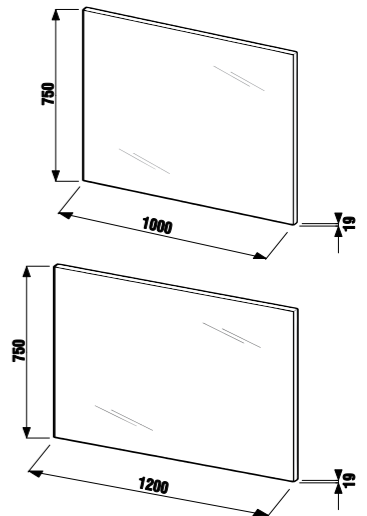

зеркало регулируемое Zeta

Артикул	Описание	Цвет корпуса	
		 белый	 темный дуб
4.5555.6.039.304.1	зеркало регулируемое 75 × 100 см	X	
4.5555.6.039.316.1	зеркало регулируемое 75 × 100 см		X
4.5555.7.039.304.1	зеркало регулируемое 75 × 120 см	X	
4.5555.7.039.316.1	зеркало регулируемое 75 × 120 см		X