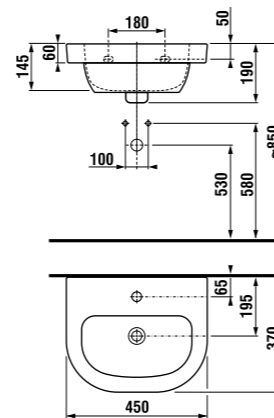

	L	B	A	H	C	D
50 см	500	410	190	180	50	180
55 см	550	420	195	190	50	280
60 см	600	450	195	190	50	280
65 см	650	480	195	190	50	280

мини-раковина 45 см

Артикул	Описание	ууу: 104	109	134	139
8.1561.4.000.ууу.1	раковина 45 см	x	x	x	x