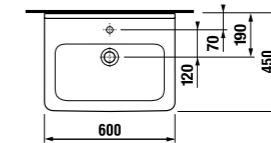

Артикул	Описание	ууу: 104	109
8.1042.2.xxx.yyy.1	раковина 55 см	x	x
8.1042.3.xxx.yyy.1	раковина 60 см	x	x
8.1042.4.xxx.yyy.1	раковина 65 см	x	x
8.1995.1.000.028.1	полупьедестал с установочным комплектом (арт. 8.9001.5.000.000.1)		

Заказать отдельно:

8.9034.9.000.000.1	установочный комплект для раковины
3.7473.0.004.000.1	сифон для раковины Cubito 5/4" – 32 мм, хром, медь
3.7242.0.004.010.1	запорный вентиль Cubito 3/8" – 1/2" мм, хром, 2 шт