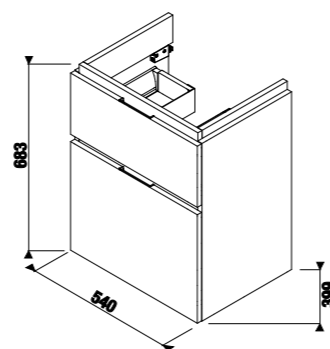

шкафчик под раковину 55 см, 2 ящика

НОВИНКА

Артикул	Описание	Цветовая гамма
		<table border="1"> <tr> <td></td> <td></td> <td></td> </tr> <tr> <td>белый глянец</td> <td>темная сосна</td> <td>дуб</td> </tr> </table>
4.0J42.2.402.500.1	шкафчик под раковину 55 см 8.1042.2, 2 ящика	X
4.0J42.2.402.461.1	шкафчик под раковину 55 см 8.1042.2, 2 ящика	X
4.0J42.2.402.519.1	шкафчик под раковину 55 см 8.1042.2, 2 ящика	X

Рекомендуем компактный сифон Jіka 8.9424.6.000.000.1.

шкафчик под раковину 60 см

Артикул	Описание	Цветовая гамма
		<table border="1"> <tr> <td></td> <td></td> <td></td> </tr> <tr> <td>белый глянец</td> <td>темная сосна</td> <td>дуб</td> </tr> </table>
4.0J42.3.301.500.1	шкафчик под раковину 60 см 8.1042.3, 1 ящик	X
4.0J42.3.301.461.1	шкафчик под раковину 60 см 8.1042.3, 1 ящик	X
4.0J42.3.301.519.1	шкафчик под раковину 60 см 8.1042.3, 1 ящик	X

Рекомендуем компактный сифон Jіka 8.9424.6.000.000.1.

шкафчик под раковину 60 см, 2 ящика

НОВИНКА

Артикул	Описание	Цветовая гамма
		<table border="1"> <tr> <td></td> <td></td> <td></td> </tr> <tr> <td>белый глянец</td> <td>темная сосна</td> <td>дуб</td> </tr> </table>
4.0J42.3.402.500.1	шкафчик под раковину 60 см 8.1042.3, 2 ящика	X
4.0J42.3.402.461.1	шкафчик под раковину 60 см 8.1042.3, 2 ящика	X
4.0J42.3.402.519.1	шкафчик под раковину 60 см 8.1042.3, 2 ящика	X

Рекомендуем компактный сифон Jіka 8.9424.6.000.000.1.

шкафчик под раковину 65 см

Артикул	Описание	Цветовая гамма
		<table border="1"> <tr> <td></td> <td></td> <td></td> </tr> <tr> <td>белый глянец</td> <td>темная сосна</td> <td>дуб</td> </tr> </table>
4.0J42.4.301.500.1	шкафчик под раковину 65 см 8.1042.4, 1 ящик	X
4.0J42.4.301.461.1	шкафчик под раковину 65 см 8.1042.4, 1 ящик	X
4.0J42.4.301.519.1	шкафчик под раковину 65 см 8.1042.4, 1 ящик	X

Рекомендуем компактный сифон Jіka 8.9424.6.000.000.1.

шкафчик под раковину 65 см, 2 ящика

НОВИНКА

Артикул	Описание	Цветовая гамма
		<table border="1"> <tr> <td></td> <td></td> <td></td> </tr> <tr> <td>белый глянец</td> <td>темная сосна</td> <td>дуб</td> </tr> </table>
4.0J42.4.402.500.1	шкафчик под раковину 65 см 8.1042.4, 2 ящика	X
4.0J42.4.402.461.1	шкафчик под раковину 65 см 8.1042.4, 2 ящика	X
4.0J42.4.402.519.1	шкафчик под раковину 65 см 8.1042.4, 2 ящика	X

Рекомендуем компактный сифон Jіka 8.9424.6.000.000.1.