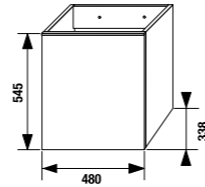

шкафчик под раковину 50 см

Артикул	Описание
4.5580.1.174.500.1	шкафчик под раковину 50 см, 1 ящик
4.5580.2.174.500.1	шкафчик под раковину 50 см, 2 ящика

шкафчик под раковину 60 см

Артикул	Описание
4.5583.1.174.500.1	шкафчик под раковину 60 см, 1 ящик
4.5583.2.174.500.1	шкафчик под раковину 60 см, 2 ящика