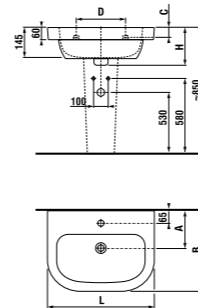

Заказать отдельно:

8.9034.9.000.000.1	установочный комплект для раковины
3.7271.0.004.010.1	запорный вентиль Mio, 3/8" – 1/2" мм, хром, 2 шт.
3.7471.0.004.000.1	сифон для раковины Mio, 5/4" – 32 мм, хром, медь
8.9424.9.000.000.1	сифон, хромированный ABS, высота регулируется 175 – 270 мм, высота гидравлического затвора 75 мм, пропускная способность 45 л, с декоративными кольцами (также возможно использование без декоративных колец)

	L	B	A	H	C	D
50 см	500	410	190	180	50	180
55 см	550	420	195	190	50	280
60 см	600	450	195	190	50	280
65 см	650	480	195	190	50	280