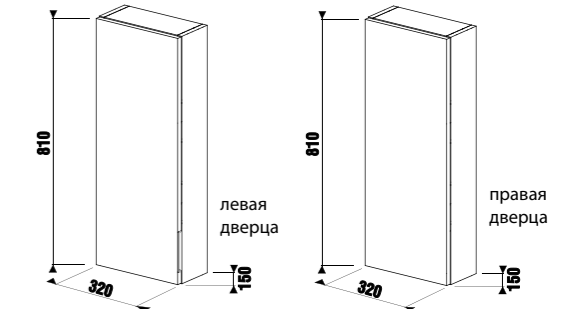

средний неглубокий шкафчик

Артикул	Описание	Цветовая гамма		
		☐	☐	☐
		белый глянец	темная сосна	дуб
4.3J42.4.110.500.1	средний неглубокий шкафчик, 1 дверца (петли слева), 2 стеклянные полочки	X		
4.3J42.4.110.461.1	средний неглубокий шкафчик, 1 дверца (петли слева), 2 стеклянные полочки		X	
4.3J42.4.110.519.1	средний неглубокий шкафчик, 1 дверца (петли слева), 2 стеклянные полочки			X
4.3J42.4.120.500.1	средний неглубокий шкафчик, 1 дверца (петли справа), 2 стеклянные полочки	X		
4.3J42.4.120.461.1	средний неглубокий шкафчик, 1 дверца (петли справа), 2 стеклянные полочки		X	
4.3J42.4.120.519.1	средний неглубокий шкафчик, 1 дверца (петли справа), 2 стеклянные полочки			X