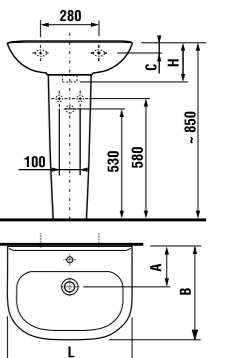

Заказать отдельно:

8.9034.9.000.000.1	установочный комплект для раковины
3.7271.0.004.010.1	запорный вентиль Mio, 3/8" – 1/2" мм, хром, 2 шт.
3.7471.0.004.000.1	сифон для раковины Mio, 5/4" – 32 мм, хром, медь
8.9424.9.000.000.1	сифон, хромированный ABS, высота регулируется 175 – 270 мм, высота гидравлического затвора 75 мм, пропускная способность 45 л, с декоративными кольцами (также возможно использование без декоративных колец)

	L	B	A	H	C
50 см	500	410	190	180	50
55 см	550	420	195	190	50
60 см	600	450	195	190	50
65 см	650	480	195	190	50