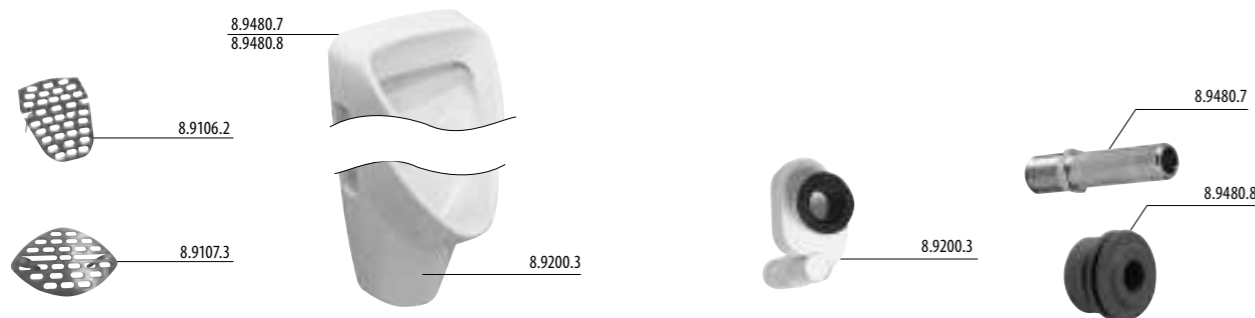

технические аксессуары для писсуаров Golem и Livo с внутренним подводом воды