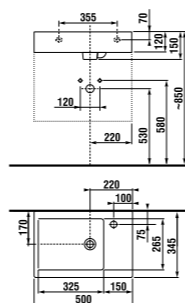

JIKA•perla

раковина 50 см

JIKA•perla

Артикул	Описание
8.1342.1.xxx.106.1	раковина 50 см, отверстие для смесителя справа

раковина 60 см

JIKA•perla

Артикул	Описание
8.1342.2.xxx.106.1	раковина 60 см, отверстие для смесителя справа