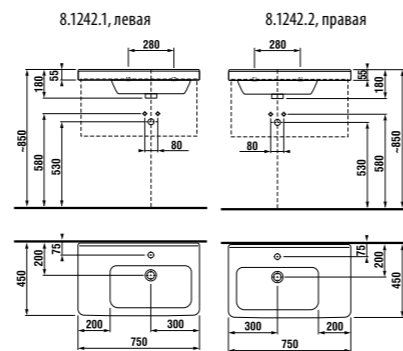

Код xxx в артикуле продукта = номер цвета (000 белый, 100 Jika perla).

двойная раковина 130 см

Артикул	Описание	ууу: 104	ууу: 109
8.1442.0.xxx.yyy.1	двойная раковина 130 см*	x	x

Заказать отдельно:

3.7473.0.004.000.1	сифон для раковины Cubito 5/4" – 32 мм, хром, медь

*выравнивающая паста включена в комплект

двойная раковина 130 см с полупьедесталом

Артикул	Описание	ууу: 104	ууу: 109
8.1442.0.xxx.yyy.1	двойная раковина 130 см*	x	x
8.1995.1.000.028.1	полупьедестал с установочным комплектом (арт. 8.9001.5.000.000.1)		

*выравнивающая паста включена в комплект

Заказать отдельно:

8.9034.9.000.000.1	установочный комплект для раковин
3.7473.0.004.000.1	сифон для раковины Cubito 5/4" – 32 мм, хром, медь
3.7242.0.004.010.1	запорный вентиль Cubito 3/8" – 1/2" мм, хром, 2 шт