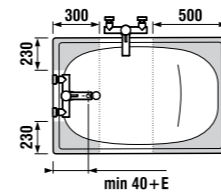

Эти зоны рекомендованы для размещения стока ванны или смесителя.

Области, обозначенные этим цветом, не рекомендованы для размещения стока ванны или смесителя.

E, F = ширина борта ванны.