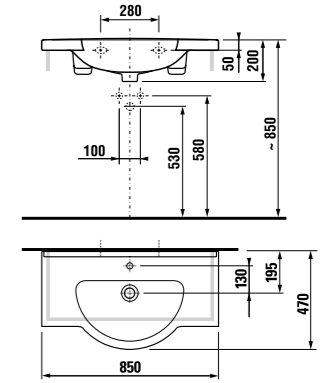

раковина-столешница 85 см

JIKA • perla

Артикул	Описание	ууу: 104
8.1471.2.ххх.ууу.1	раковина-столешница 85 см*	x
Заказать отдельно:		
8.9034.9.000.000.1	установочный комплект для раковины	
8.9424.6.000.000.1	компактный сифон	

* выравнивающая паста включена в комплект