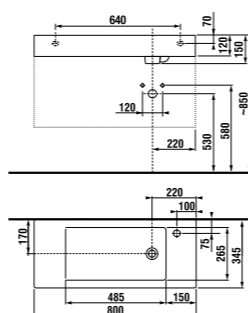

раковина 50 см

JIKA•perla

Артикул	Описание
8.1342.1.xxx.106.1	раковина 50 см, отверстие для смесителя справа

раковина 60 см

JIKA•perla

Артикул	Описание
8.1342.2.xxx.106.1	раковина 60 см, отверстие для смесителя справа

раковина 80 см

JIKA•perla

Артикул	Описание
8.1342.3.xxx.106.1	раковина 80 см, отверстие для смесителя справа*

* выравнивающая паста включена в комплект

двойная раковина 100 см

JIKA•perla

Артикул	Описание
8.1442.2.xxx.104.1	двойная раковина 100 см с двумя отверстиями для смесителя

* выравнивающая паста включена в комплект

Код xxx в артикуле продукта = номер цвета (000 белый, 100 Jika perla).

подвесной унитаз

Артикул	Описание
8.2042.3.xxx.000.1	подвесной унитаз, глубокое смывание (включает установочный комплект Easy Fit)
Заказать отдельно:	
8.9342.1.300.063.1	легкое сиденье дюропластовое с крышкой, стальные петли
8.9342.2.300.063.1	легкое сиденье дюропластовое с крышкой, стальные петли, механизм мягкого закрытия Slowclose
8.9269.5.000.000.1	комплект шумоизоляционных пластин
8.9461.4.000.000.1	выравнивающая паста
Запасные части:	
8.9283.8.000.000.1	комплект крепления к стене Jika Easy fit

Обратите, пожалуйста, внимание на высоту соединения.

JIKA•perla

подвесное биде

JIKA•perla

Артикул	Описание	ууу: 304	302
8.3042.1.xxx.ууу.1	подвесное биде (включает установочный комплект Easy fit)	x	x
Заказать отдельно:			
8.9269.5.000.000.1	комплект шумоизоляционных пластин		
8.9461.4.000.000.1	выравнивающая паста		
Запасные части:			
8.9283.8.000.000.1	комплект крепления к стене Jika Easy fit		

Обратите, пожалуйста, внимание на высоту соединения.

TOTAL CLEAN

Система каналов слива по всему контуру унитаза. Таким образом достигается равномерное распределение воды и полная гигиеничность.

ANTIBAK