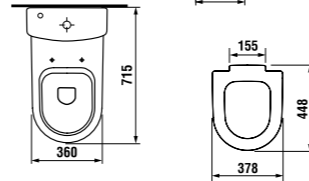

медицинская раковина Mio

Артикул	Описание	ууу: 104	109
8.1371.4.xxx.yyy.9	медицинская раковина 64 см, без перелива	x	x
8.9390.2.000.000.1	скрытый сифон		
8.9424.6.000.000.1	компактный сифон		

* 8.9424.6.000.000.1
** 8.9390.2.000.000.1

высокий унитаз Mio

46 см
50 см

Артикул	Описание	Подвод	Сливной механизм	Выпуск	Монтажный набор
8.2471.6.xxx.000.1	высокая чаша унитаза 50 см			x	x
8.2471.7.xxx.000.1	высокая чаша унитаза 46 см			x	x
8.2771.2.xxx.241.1	сmyвной бачок	x	x		
8.2771.3.xxx.242.1	сmyвной бачок		x	x	

Заказать отдельно:

8.9271.1.300.000.9	дюропластовое сиденье с крышкой Mio, антибактериальная обработка, быстроразъемные стальные петли
8.9271.2.300.000.9	дюропластовое сиденье с крышкой Mio, антибактериальная обработка, механизм мягкого закрывания Slowclose
8.9902.5.000.000.1	колесо выпуска Vario для расстояния 220-350 мм
8.9011.1.000.000.1	удлиненный установочный комплект, длина 30 см, включая декоративный колпачок
8.9009.2.000.000.1	колесо выпуска Vario для расстояния 70-220 мм

высокий унитаз DEEP by Jika

46 см
50 см

46 см
50 см

Артикул	Описание	Подвод	Сливной механизм	Выпуск	Монтажный набор
8.2361.6.000.000.1	высокая чаша унитаза 50 см			x	x
8.2361.7.000.000.1	высокая чаша унитаза 50 см			x	x
8.2361.9.000.000.1	высокая чаша унитаза 46 см			x	x
8.2361.8.000.000.1	высокая чаша унитаза 46 см			x	x
8.2761.2.000.241.1	сmyвной бачок	x	x		
8.2761.3.000.242.1	сmyвной бачок		x	x	

Заказать отдельно: