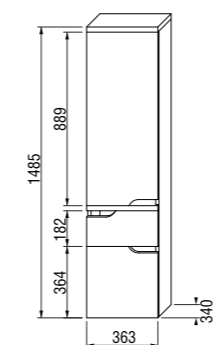

средний шкафчик, левый

Артикул	Описание	Цвет корпуса (ламинация)/ Цвет фасада (ламинация)	
		белый/белый	белый/орех
4.3418.3.171.500.1	средний шкафчик, левый	X	X
4.3418.3.171.506.1	средний шкафчик, левый	X	X

средний шкафчик, открытый

Артикул	Описание	Цвет корпуса (ламинация)
		500 белый
4.3418.0.171.500.1	средний шкафчик, открытый	X

высокий шкафчик с 2 ящиками, правый

Артикул	Описание	Цвет корпуса (ламинация)/ Цвет фасада (ламинация)	
		белый/белый	белый/орех
4.3419.2.171.500.1	высокий шкафчик с 2 ящиками, правый	X	X
4.3419.2.171.506.1	высокий шкафчик с 2 ящиками, правый	X	X

высокий шкафчик с 2 ящиками, левый

Артикул	Описание	Цвет корпуса (ламинация)/ Цвет фасада (ламинация)	
		белый/белый	белый/орех
4.3419.3.171.500.1	высокий шкафчик с 2 ящиками, левый	X	X
4.3419.3.171.506.1	высокий шкафчик с 2 ящиками, левый	X	X

высокий шкафчик с 2 ящиками

Артикул	Описание	Цвет корпуса (ламинация)/ Цвет фасада (ламинация)	
		белый/белый	белый/орех
4.3419.1.171.500.1	высокий шкафчик с 2 ящиками	X	X
4.3419.1.171.506.1	высокий шкафчик с 2 ящиками	X	X

зеркало с полочками

Артикул	Описание	Цвет корпуса (ламинация)
		500 белый
4.3421.1.171.500.1	зеркало с полочками, правое/левое	X

зеркало регулируемое

Артикул	Описание	Цвет корпуса (ламинация)
		500 белый
4.3422.1.171.500.1	зеркало, 640 × 573 мм, вращение 90°	X

аксессуары

Артикул	Описание	Цвет корпуса (ламинация)
		500 белый
4.3423.1.171.500.1	полочка	X

Запасные части:		
4.3417.8.171.500.1	декоративная вставка под раковину 50, 55, 60, 65 см	X