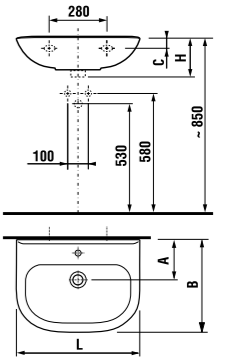

раковины 50, 55, 60 и 65 см

Артикул	Описание	ууу: 104	109	134	139
8.1261.1.000.ууу.1	раковина 50 см	x	x	x	x
8.1261.2.000.ууу.1	раковина 55 см	x	x		
8.1261.3.000.ууу.1	раковина 60 см	x	x		
8.1261.4.000.ууу.1	раковина 65 см	x	x		

раковины 50, 55, 60 и 65 см с полупьедесталом

Артикул	Описание	ууу: 104	109	134	139
8.1261.1.000.ууу.1	раковина 50 см	x	x	x	x
8.1261.2.000.ууу.1	раковина 55 см	x	x		
8.1261.3.000.ууу.1	раковина 60 см	x	x		
8.1261.4.000.ууу.1	раковина 65 см	x	x		
8.1961.1.000.000.1	полупьедестал с установочным комплектом (арт. 8.9001.3.000.000.1)				

раковины 50, 55, 60 и 65 см с пьедесталом

Артикул	Описание	ууу: 104	109	134	139
8.1261.1.000.ууу.1	раковина 50 см	x	x	x	x
8.1261.2.000.ууу.1	раковина 55 см	x	x		
8.1261.3.000.ууу.1	раковина 60 см	x	x		
8.1261.4.000.ууу.1	раковина 65 см	x	x		
8.1961.0.000.000.9	пьедестал				

Заказать отдельно:

8.9034.9.000.000.1	установочный комплект для раковины
3.7271.0.004.010.1	запорный вентиль Mio, 3/8" – 1/2" мм, хром, 2 шт.
3.7471.0.004.000.1	сифон для раковины Mio, 5/4" – 32 мм, хром, медь
8.9424.9.000.000.1	сифон, хромированный ABS, высота регулируется 175 – 270 мм, высота гидравлического затвора 75 мм, пропускная способность 45 л, с декоративными кольцами (также возможно использование без декоративных колец)

	L	B	A	H	C	D
50 см	500	410	190	180	50	180
55 см	550	420	195	190	50	280
60 см	600	450	195	190	50	280
65 см	650	480	195	190	50	280

мини-раковина 45 см

Артикул	Описание	ууу: 104	109	134	139
8.1561.4.000.ууу.1	раковина 45 см	x	x	x	x

раковины 50, 55, 60 и 65 см

Артикул	Описание	ууу: 104	109
8.1061.1.000.ууу.9	раковина 50 см, с установочным комплектом	x	x
8.1061.2.000.ууу.9	раковина 55 см, с установочным комплектом	x	x
8.1061.3.000.ууу.9	раковина 60 см, с установочным комплектом	x	x
8.1061.4.000.ууу.1	раковина 65 см	x	x