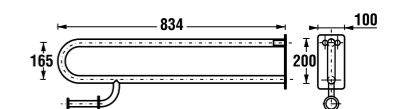

опорный поручень, подъемный

Нержавеющая сталь

Артикул	Описание
3.8971.6.003.000.1	опорный поручень, подъемный, с полотенцедержателем, нержавеющая сталь

White design

Артикул	Описание
3.8971.6.000.000.1	опорный поручень, подъемный, с полотенцедержателем, белый