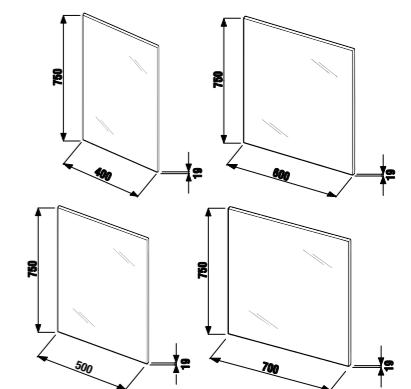

зеркало регулируемое Lyra 75x40, 50, 60 и 70 см

Артикул	Описание	Цвет корпуса		
		белый	вишня	темный дуб
4.5318.1.038.304.1	зеркало регулируемое 75 × 40 см	X		
4.5318.1.038.316.1	зеркало регулируемое 75 × 40 см			X
4.5318.1.038.318.1	зеркало регулируемое 75 × 40 см		X	
4.5319.1.038.304.1	зеркало регулируемое 75 × 50 см	X		
4.5319.1.038.316.1	зеркало регулируемое 75 × 50 см			X
4.5319.1.038.318.1	зеркало регулируемое 75 × 50 см		X	
4.5320.1.038.304.1	зеркало регулируемое 75 × 60 см	X		
4.5320.1.038.316.1	зеркало регулируемое 75 × 60 см			X
4.5320.1.038.318.1	зеркало регулируемое 75 × 60 см		X	
4.5321.1.038.304.1	зеркало регулируемое 75 × 70 см	X		
4.5321.1.038.316.1	зеркало регулируемое 75 × 70 см			X
4.5321.1.038.318.1	зеркало регулируемое 75 × 70 см		X