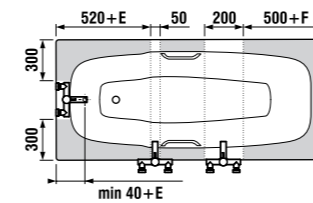

Эти зоны рекомендованы для размещения стока ванны или смесителя.

Области, обозначенные этим цветом, не рекомендованы для размещения стока ванны или смесителя.

E, F = ширина борта ванны