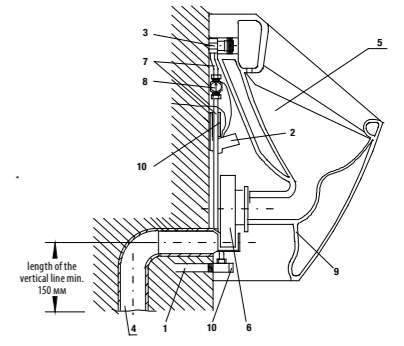

СПЕЦИАЛЬНЫЕ ИЗДЕЛИЯ ПИССУАРЫ

писсуар GOLEM Antivandal с радарным датчиком автоматического смывания, питание от батареи

Артикул	Описание
8.4307.0.000.489.1	писсуар Golem Antivandal с радарным датчиком автоматического смывания, внутренний подвод воды, питание от батареи, установочный комплект, сифон 1 л
Заказать отдельно:	
8.9106.2.000.000.1	фильтр
8.9407.7.000.000.1	пульт дистанционного управления для писсуара
Запчасти:	
8.4307.0.000.000.1	писсуар Golem Antivandal, керамика, внутренний подвод воды
8.9106.0.000.000.1	Golem Antivandal радарный датчик
8.9034.9.000.890.1	установочный комплект LIVO, цвет белый
8.9034.9.000.891.1	установочный комплект LIVO, цвет хром
8.9200.3.000.000.1	сифон, горизонтальный и вертикальный выпуск

Бокс для батареи крепится на крючок под керамическим корпусом.

Эта модель включает радарный датчик, который крепится к установочному каркасу — питание 6 V, соленоидный клапан, трубку выпуска, запорный клапан, впускной клапан, сифон, держатель для батареи и щелочные батарейки AA (4 шт., 1.5 V, 2700 mAh) и установочный комплект. Ориентировочный срок службы батареи — 1 год (для общественных мест).

1. 1 - подвод воды
2. 2 - канал передачи с электронным сенсором
3. 3 - крепление смыва с уплотнителем
4. 4 - трубка выпуска Ø 50 мм
5. 5 - блок питания (24 V DC или 230 V AC)
6. 6 - писсуар
7. 7 - сифон
8. 8 - соединительные шланги
9. 9 - электромагнитный клапан
10. 10 - угловой вентиль
11. 11 - держатель батареи

писсуар LIVO Antivandal с радарным датчиком автоматического смывания, питание от сети