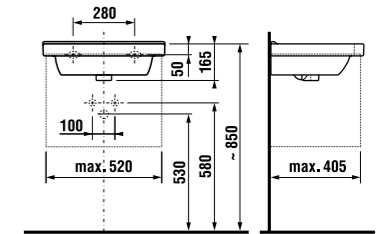

Артикул	Описание	ууу: 104	109
8.1042.2.xxx.yyy.1	раковина 55 см	x	x
8.1042.3.xxx.yyy.1	раковина 60 см	x	x
8.1042.4.xxx.yyy.1	раковина 65 см	x	x
8.1995.1.000.028.1	полупьедестал с установочным комплектом (арт. 8.9001.5.000.000.1)		

Заказать отдельно:

8.9034.9.000.000.1	установочный комплект для раковины
3.7473.0.004.000.1	сифон для раковины Cubito 5/4" – 32 мм, хром, медь
3.7242.0.004.010.1	запорный вентиль Cubito 3/8" – 1/2" мм, хром, 2 шт