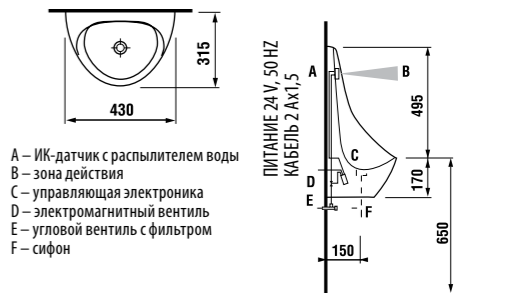

писсуар Domino sensor с ИК-датчиком автоматического смывания

Артикул	Описание
8.4110.1.000.488.1	писсуар Domino Sensor с ИК-датчиком, работающим от батареи

Заказать отдельно:	
8.9073.0.000.000.1	сифон
8.9073.2.000.000.1	сифон
8.9407.8.000.000.1	пульт дистанционного управления для писсуара

Запчасти:	
8.4110.1.000.000.1	писсуар Domino, керамика, с отверстием выпуска
8.9507.6.000.000.1	ИК-сенсор, питание от батареи
8.9921.0.000.000.1	установочный комплект для писсуара

Срок службы батареи - 1 год (включая общественные места).