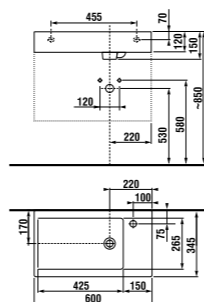

JIKA•perla

раковина 50 см

JIKA•perla

Артикул	Описание
8.1342.1.xxx.106.1	раковина 50 см, отверстие для смесителя справа

раковина 60 см

JIKA•perla

Артикул	Описание
8.1342.2.xxx.106.1	раковина 60 см, отверстие для смесителя справа