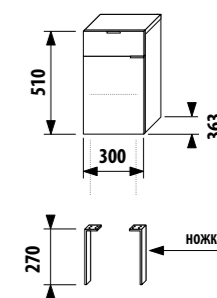

шкафчик с раковиной 70 см

Артикул	Описание	Цвет корпуса/фасада				
		крем	мокко	белый	зеленый	серебро
4.5516.2.021.560.1	модуль: шкафчик + раковина 70 см, 1 ящик	X				
4.5516.2.021.429.1	модуль: шкафчик + раковина 70 см, 1 ящик		X			
4.5516.2.021.500.1	модуль: шкафчик + раковина 70 см, 1 ящик			X		
4.5516.2.021.156.1	модуль: шкафчик + раковина 70 см, 1 ящик				X	
4.5530.1.021.004.1	ножки, 1 пара					X
4.5531.1.021.500.1	стальной ящик-органайзер для крепления на фронтальную дверцу					X

ПАКК 1+1
1+1 ПАКК
компактный шкафчик + раковина
- Безопасная доставка
- Компактная упаковка
- Простота сборки

шкафчик с раковиной 70 см без отверстия для смесителя

Артикул	Описание	Цвет корпуса/фасада				
		крем	мокко	белый	зеленый	серебро
4.5516.3.021.560.1	модуль: шкафчик + раковина 70 см, 1 ящик	X				
4.5516.3.021.429.1	модуль: шкафчик + раковина 70 см, 1 ящик		X			
4.5516.3.021.500.1	модуль: шкафчик + раковина 70 см, 1 ящик			X		
4.5516.3.021.156.1	модуль: шкафчик + раковина 70 см, 1 ящик				X	
4.5530.1.021.004.1	ножки, 1 пара					X
4.5531.1.021.500.1	стальной ящик-органайзер для крепления на фронтальную дверцу					X

ПАКК 1+1
1+1 ПАКК
компактный шкафчик + раковина
- Безопасная доставка
- Компактная упаковка
- Простота сборки

неглубокий средний шкафчик - левый

Артикул	Описание	Цвет корпуса/фасада				
		крем	мокко	белый	зеленый	серебро
4.5520.1.021.560.1	неглубокий средний шкафчик, 1 ящик, 1 стеклянная полка, левая дверца	X				
4.5520.1.021.429.1	неглубокий средний шкафчик, 1 ящик, 1 стеклянная полка, левая дверца		X			
4.5520.1.021.500.1	неглубокий средний шкафчик, 1 ящик, 1 стеклянная полка, левая дверца			X		
4.5520.1.021.156.1	неглубокий средний шкафчик, 1 ящик, 1 стеклянная полка, левая дверца				X	
4.5530.1.021.004.1	ножки, 1 пара					X

Мебель в отделке зеленый доступна «под заказ».

неглубокий средний шкафчик - правый