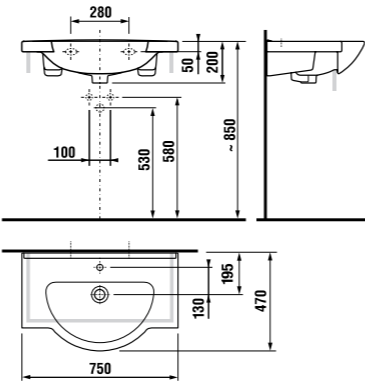

раковина-столешница 75 см

JIKA • perla

Артикул	Описание	ууу: 104
8.1471.6.ххх.ууу.1	раковина-столешница 75 см	x
Заказать отдельно:		
8.9034.9.000.000.1	установочный комплект для раковины	
8.9424.6.000.000.1	компактный сифон