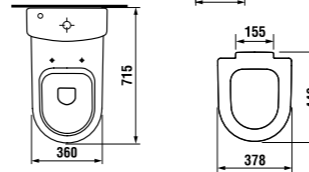

медицинская раковина Mio

Артикул	Описание	ууу: 104	109
8.1371.4.xxx.yyy.9	медицинская раковина 64 см, без перелива	x	x
8.9390.2.000.000.1	скрытый сифон		
8.9424.6.000.000.1	компактный сифон		

* 8.9424.6.000.000.1
** 8.9390.2.000.000.1

высокий унитаз Mio

46 см
50 см

Артикул	Описание	Подвод	Сливной механизм	Выпуск	Монтажный набор
8.2471.6.xxx.000.1	высокая чаша унитаза 50 см			x	x
8.2471.7.xxx.000.1	высокая чаша унитаза 46 см			x	x
8.2771.2.xxx.241.1	сmyвной бачок	x	x		
8.2771.3.xxx.242.1	сmyвной бачок		x	x	

Заказать отдельно:

8.9271.1.300.000.9	дюропластовое сиденье с крышкой Mio, антибактериальная обработка, быстроразъемные стальные петли
8.9271.2.300.000.9	дюропластовое сиденье с крышкой Mio, антибактериальная обработка, механизм мягкого закрывания Slowclose
8.9902.5.000.000.1	колесо выпуска Vario для расстояния 220-350 мм
8.9011.1.000.000.1	удлиненный установочный комплект, длина 30 см, включая декоративный колпачок
8.9009.2.000.000.1	колесо выпуска Vario для расстояния 70-220 мм

высокий унитаз DEEP by Jika

46 см
50 см

46 см
50 см

Артикул	Описание	Подвод	Сливной механизм	Выпуск	Монтажный набор
8.2361.6.000.000.1	высокая чаша унитаза 50 см			x	x
8.2361.7.000.000.1	высокая чаша унитаза 50 см			x	x
8.2361.9.000.000.1	высокая чаша унитаза 46 см			x	x
8.2361.8.000.000.1	высокая чаша унитаза 46 см			x	x
8.2761.2.000.241.1	сmyвной бачок	x	x		
8.2761.3.000.242.1	сmyвной бачок		x	x	

Заказать отдельно: