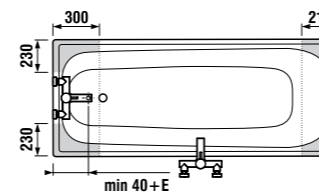

Эти зоны рекомендованы для размещения стока ванны или смесителя.

Области, обозначенные этим цветом, не рекомендованы для размещения стока ванны или смесителя.

E, F = ширина борта ванны.