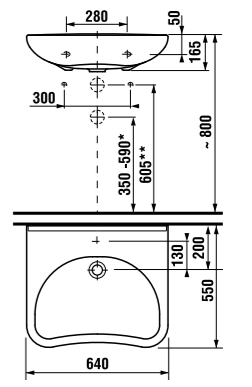

* 8.9424.6.000.000.1
** 8.9390.2.000.000.1