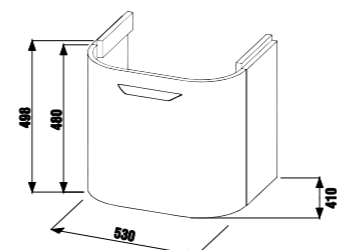

шкафчик для раковины 50 см

Артикул	Описание	Цвет корпуса/фасада		
		белый	ясень	дуб
4.5413.1.434.500.1	шкафчик под раковину 50 см, 1 ящик, скругленный фасад	X		
4.5413.1.434.340.1	шкафчик под раковину 50 см, 1 ящик, скругленный фасад		X	
4.5413.1.434.341.1	шкафчик под раковину 50 см, 1 ящик, скругленный фасад			X

шкафчик для раковины 55 см

Артикул	Описание	Цвет корпуса/фасада		
		белый	ясень	дуб
4.5413.2.434.500.1	шкафчик под раковину 55 см, 1 ящик, скругленный фасад	X		
4.5413.2.434.340.1	шкафчик под раковину 55 см, 1 ящик, скругленный фасад		X	
4.5413.2.434.341.1	шкафчик под раковину 55 см, 1 ящик, скругленный фасад			X

шкафчик для раковины 60 см

Артикул	Описание	Цвет корпуса/фасада		
		белый	ясень	дуб
4.5413.3.434.500.1	шкафчик под раковину 60 см, 1 ящик, скругленный фасад	X		
4.5413.3.434.340.1	шкафчик под раковину 60 см, 1 ящик, скругленный фасад		X	
4.5413.3.434.341.1	шкафчик под раковину 60 см, 1 ящик, скругленный фасад			X

шкафчик для раковины 65 см

Артикул	Описание	Цвет корпуса/фасада		
		белый	ясень	дуб
4.5413.4.434.500.1	шкафчик под раковину 65 см, 1 ящик, скругленный фасад	X		
4.5413.4.434.340.1	шкафчик под раковину 65 см, 1 ящик, скругленный фасад		X	
4.5413.4.434.341.1	шкафчик под раковину 65 см, 1 ящик, скругленный фасад			X

средний шкафчик, подвесной

Артикул	Описание	Цвет корпуса/фасада		
		белый	ясень	дуб
4.5414.1.434.500.1	средний шкафчик, подвесной, левая дверь	X		
4.5414.1.434.340.1	средний шкафчик, подвесной, левая дверь		X	
4.5414.1.434.341.1	средний шкафчик, подвесной, левая дверь			X
4.5414.2.434.500.1	средний шкафчик, подвесной, правая дверь	X		
4.5414.2.434.340.1	средний шкафчик, подвесной, правая дверь		X	
4.5414.2.434.341.1	средний шкафчик, подвесной, правая дверь			X

высокий шкафчик, подвесной