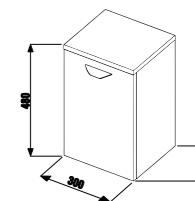

шкафчик для раковины 50 см

Артикул	Описание	Цвет корпуса/фасада		
		белый	ясень	дуб
4.5413.1.434.500.1	шкафчик под раковину 50 см, 1 ящик, скругленный фасад	X		
4.5413.1.434.340.1	шкафчик под раковину 50 см, 1 ящик, скругленный фасад		X	
4.5413.1.434.341.1	шкафчик под раковину 50 см, 1 ящик, скругленный фасад			X

шкафчик для раковины 55 см

Артикул	Описание	Цвет корпуса/фасада		
		белый	ясень	дуб
4.5413.2.434.500.1	шкафчик под раковину 55 см, 1 ящик, скругленный фасад	X		
4.5413.2.434.340.1	шкафчик под раковину 55 см, 1 ящик, скругленный фасад		X	
4.5413.2.434.341.1	шкафчик под раковину 55 см, 1 ящик, скругленный фасад			X

шкафчик для раковины 60 см

Артикул	Описание	Цвет корпуса/фасада		
		белый	ясень	дуб
4.5413.3.434.500.1	шкафчик под раковину 60 см, 1 ящик, скругленный фасад	X		
4.5413.3.434.340.1	шкафчик под раковину 60 см, 1 ящик, скругленный фасад		X	
4.5413.3.434.341.1	шкафчик под раковину 60 см, 1 ящик, скругленный фасад			X

шкафчик для раковины 65 см

Артикул	Описание	Цвет корпуса/фасада		
		белый	ясень	дуб
4.5413.4.434.500.1	шкафчик под раковину 65 см, 1 ящик, скругленный фасад	X		
4.5413.4.434.340.1	шкафчик под раковину 65 см, 1 ящик, скругленный фасад		X	
4.5413.4.434.341.1	шкафчик под раковину 65 см, 1 ящик, скругленный фасад			X

средний шкафчик, подвесной

Артикул	Описание	Цвет корпуса/фасада		
		белый	ясень	дуб
4.5414.1.434.500.1	средний шкафчик, подвесной, левая дверь	X		
4.5414.1.434.340.1	средний шкафчик, подвесной, левая дверь		X	
4.5414.1.434.341.1	средний шкафчик, подвесной, левая дверь			X
4.5414.2.434.500.1	средний шкафчик, подвесной, правая дверь	X		
4.5414.2.434.340.1	средний шкафчик, подвесной, правая дверь		X	
4.5414.2.434.341.1	средний шкафчик, подвесной, правая дверь			X

высокий шкафчик, подвесной