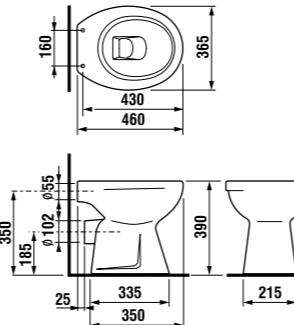

напольный унитаз Zeta plus, горизонтальный выпуск

Артикул	Описание	Выпуск
8.2174.7.000.000.1	напольный унитаз Zeta plus	→ X

Заказать отдельно:
8.9327.1.000.000.1 термопластовое сиденье с крышкой Zeta, пластиковые петли