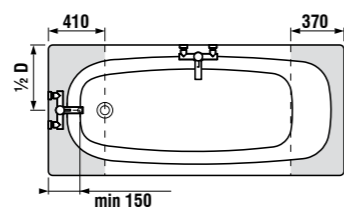

Высота стальных ванн JKA с ножками

Ванна	Высота ножек		Высота ванны
	мин.	макс.	
PRAGA	180	195	590–605
ALMA	170	185	560–575
RIGA	170	185	RIGA 2–4 545–560 RIGA 5–7 560–575
RIGA 105	155	175	530–550
TANZA	170	185	555–570

Эти зоны рекомендованы для размещения стока ванны или смесителя.

E, F = ширина борта ванны

Области, обозначенные этим цветом, не рекомендованы для размещения стока ванны или смесителя.