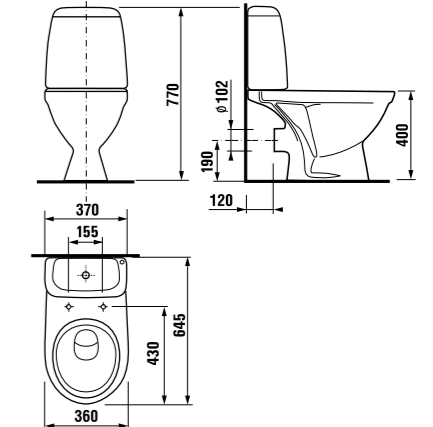

Унитаз 8.2428.6.000.242.9 комплектуется системой двойного смыва Oliveira. Артикул см. в разделе Смывные системы Oliveira на стр. 172.

запчасти для унитазов-компактов

Артикул	Описание	Подвод	Сливной механизм	Выпуск
8.2427.4.000.000.1	чаша унитаза			x
8.2427.7.000.000.1	чаша унитаза			x
8.2427.6.000.000.1	чаша унитаза			x
8.2827.3.000.000.1	смывной бачок	x		
8.2827.3.000.242.1	смывной бачок	x	x	x
8.9135.3.000.000.1	наливной механизм	x		
8.9135.4.000.000.1	наливной механизм		x	x
8.9136.3.000.000.1	кнопка D2D	x	x	
8.9136.1.000.000.1	сливной механизм D2D	x	x	x
8.9135.3.000.000.1	наливной механизм	x		
8.9135.4.000.000.1	наливной механизм		x	
8.9136.3.000.000.1	кнопка D2D			
8.9136.1.000.000.1	сливной механизм D2D			

Бачок 8.2827.3.000.242.1 комплектуется системой двойного смыва Oliveira. Артикул см. в разделе Смывные системы Oliveira на стр. 172.