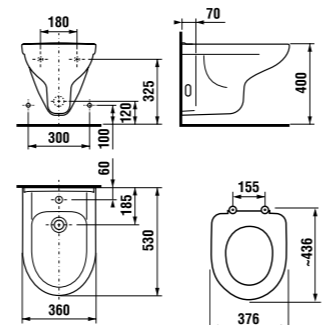

Артикул	Описание	ууу: 304 Монтажный набор включен
8.3061.1.000.304.1	подвесное биде	x x
Заказать отдельно:		
8.9034.9.000.890.1	установочный комплект, белый	
8.9034.9.000.891.1	установочный комплект, хром