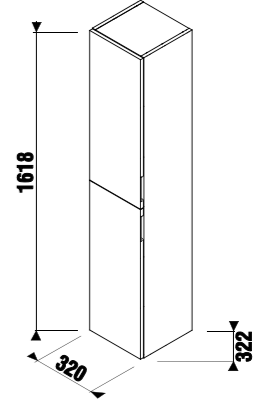

высокий шкафчик

Артикул	Описание	Цветовая гамма		
		☐	☐	☐
		белый глянец	темная сосна	дуб
4.3J42.2.230.500.1	высокий шкафчик, 2 дверцы (петли справа/слева), 5 полочек (1 фиксированная, 4 стеклянные)	X		
4.3J42.2.230.461.1	высокий шкафчик, 2 дверцы (петли справа/слева), 5 полочек (1 фиксированная, 4 стеклянные)		X	
4.3J42.2.230.519.1	высокий шкафчик, 2 дверцы (петли справа/слева), 5 полочек (1 фиксированная, 4 стеклянные)			X