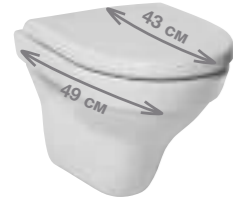

подвесной унитаз

Артикул	Описание
8.2021.3.000.000.1	подвесной унитаз-компакт, смывание 3/4,5 л, закрытый ободок
Заказать отдельно:	
8.9338.5.300.063.1	дюропластовое сиденье для унитаза с крышкой, антибактериальная обработка, механизм мягкого закрывания Slowclose, хромированные петли
8.9338.4.300.063.1	дюропластовое сиденье с крышкой, антибактериальное покрытие, стальные петли
8.9269.5.000.000.1	комплект шумоизоляционных пластин
8.9461.4.000.000.1	выравнивающая паста