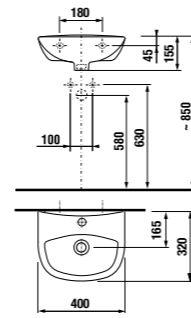

керамические изделия

мини-раковина 40 см

Артикул	Описание	уу: 104	109
8.1539.3.000.ууу.1	мини-раковина 40 см	x	x

Заказать отдельно:
8.9034.9.000.000.1 установочный комплект для раковины

раковина 50, 55 и 60 см