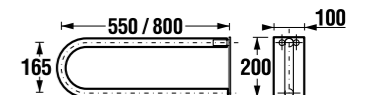

Dino rimless

- Безободковый унитаз rimless отвечает всем современным требованиям, предъявляемым к уровню гигиеничности изделия.
- Унитаз Dino rimless не только высокогигиеничен, но и легок в уходе.
- Соблюдая условия экономии водных ресурсов, унитаз оснащен системой слива 4,5/3 литра.
- Унитаз Dino rimless идеально подходит не только для общественных мест, но и для использования дома.

Mio rimless

Для информации о модели подвесного безободкового унитаза Mio rimless смотрите главу Mio.

безободковый подвесной унитаз Dino

Артикул	Описание
8.2137.7.000.000.3	безободковый подвесной унитаз, глубокое смывание
Заказать отдельно:	
8.9327.2.000.063.1	термопластовое сиденье для унитаза с крышкой, стальные петли
8.9039.6.000.063.1	дюрпластовое сиденье с крышкой, механизм мягкого закрывания Slowclose, металлический крепеж
8.9269.5.000.000.1	комплект шумоизоляционных пластин
8.9461.4.000.000.1	выравнивающая паста

Преимущества

- аксессуары из высококачественной стали AISI 430, диаметр 28 мм, толщина 1,5 мм
- простота очистки, гигиеничная поверхность
- допустимая нагрузка до 120 кг на поручни и сиденья (также зависит от материала крепежей)
- широкий выбор решений для зоны туалета, душа, ванны
- 30 лет гарантии

30 лет гарантии на аксессуары Universum.

White design

- Материал: стальная труба, диаметр 28 мм, толщина 1,5 мм
- Поверхность оцинкованная, напыление белого цвета
- Выдерживает до 120 кг веса
- 2 года гарантии

поручень для душа

Нержавеющая сталь

Артикул	Описание
3.8971.2.003.000.1	поручень для душа, 750 x 450 мм, нержавеющая сталь, левый (см. рисунок)
3.8972.2.003.000.1	поручень для душа, 750 x 450 мм, нержавеющая сталь, правый

White design