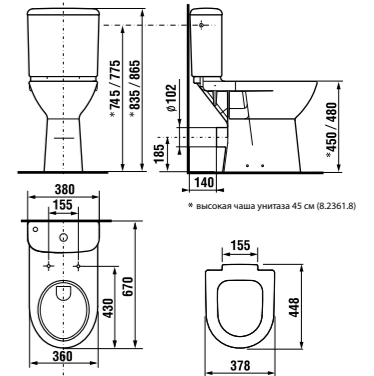

медицинская раковина Mio

Артикул	Описание	ууу: 104	109
8.1371.4.xxx.yyy.9	медицинская раковина 64 см, без перелива	x	x
8.9390.2.000.000.1	скрытый сифон		
8.9424.6.000.000.1	компактный сифон		

* 8.9424.6.000.000.1
** 8.9390.2.000.000.1

высокий унитаз Mio

46 см
50 см

Артикул	Описание	Подвод	Сливной механизм	Выпуск	Монтажный набор
8.2471.6.xxx.000.1	высокая чаша унитаза 50 см			x	x
8.2471.7.xxx.000.1	высокая чаша унитаза 46 см			x	x
8.2771.2.xxx.241.1	сmyвной бачок	x	x		
8.2771.3.xxx.242.1	сmyвной бачок		x	x	

Заказать отдельно:

8.9271.1.300.000.9	дюропластовое сиденье с крышкой Mio, антибактериальная обработка, быстроразъемные стальные петли
8.9271.2.300.000.9	дюропластовое сиденье с крышкой Mio, антибактериальная обработка, механизм мягкого закрывания Slowclose
8.9902.5.000.000.1	колесо выпуска Vario для расстояния 220-350 мм
8.9011.1.000.000.1	удлиненный установочный комплект, длина 30 см, включая декоративный колпачок
8.9009.2.000.000.1	колесо выпуска Vario для расстояния 70-220 мм

высокий унитаз DEEP by Jika

46 см
50 см

46 см
50 см

Артикул	Описание	Подвод	Сливной механизм	Выпуск	Монтажный набор
8.2361.6.000.000.1	высокая чаша унитаза 50 см			x	x
8.2361.7.000.000.1	высокая чаша унитаза 50 см			x	x
8.2361.9.000.000.1	высокая чаша унитаза 46 см			x	x
8.2361.8.000.000.1	высокая чаша унитаза 46 см			x	x
8.2761.2.000.241.1	сmyвной бачок	x	x		
8.2761.3.000.242.1	сmyвной бачок		x	x	

Заказать отдельно: