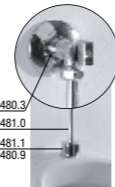

арматура смыва для углового вентиля