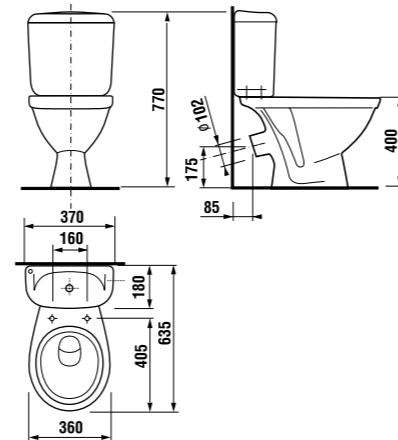

укороченный подвесной унитаз

Артикул	Описание
8.2137.2.000.000.1	укороченный подвесной унитаз LYRA Compact с глубоким смыванием. Длина всего 49 см!
Заказать отдельно:	
8.9337.0.000.000.1	дюропластовое сиденье DINO для унитаза с крышкой, антибактериальная обработка, пластиковые петли
8.9337.2.000.000.1	дюропластовое сиденье DINO для унитаза без крышки, пластиковые петли
8.9337.0.300.063.9	дюропластовое сиденье DINO для унитаза с крышкой, антибактериальная обработка, стальные петли, только белый цвет
8.9337.2.300.063.1	дюропластовое сиденье для унитаза без крышки, антибактериальная обработка, стальные петли, только белый цвет

ВНИМАНИЕ! Для этого изделия используйте сиденье с крышкой DINO-LYRA-COMPACT (9337.0). Сиденье LYRA (9251.5) не подходит!

подвесной унитаз Dino

Артикул	Описание
8.2137.0.000.000.3	подвесной унитаз с глубоким смыванием DINO
Заказать отдельно:	
8.9039.6.000.063.1	дюропластовое сиденье DINO для унитаза с крышкой, механизм мягкого закрывания Slowclose
8.9337.0.300.063.9	дюропластовое сиденье DINO для унитаза с крышкой, антибактериальная обработка, стальные петли, только белый цвет
8.9337.2.000.000.1	дюропластовое сиденье для унитаза без крышки, пластиковые петли
8.9337.2.300.063.1	дюропластовое сиденье для унитаза без крышки, антибактериальная обработка, стальные петли, только белый цвет

унитаз-компакт с косым выпуском