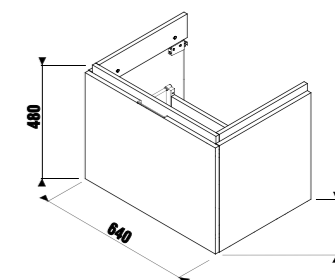

шкафчик под раковину 55 см, 2 ящика

НОВИНКА

Артикул	Описание	Цветовая гамма
		<table border="1"> <tr> <td></td> <td></td> <td></td> </tr> <tr> <td>белый глянец</td> <td>темная сосна</td> <td>дуб</td> </tr> </table>
4.0J42.2.402.500.1	шкафчик под раковину 55 см 8.1042.2, 2 ящика	X
4.0J42.2.402.461.1	шкафчик под раковину 55 см 8.1042.2, 2 ящика	X
4.0J42.2.402.519.1	шкафчик под раковину 55 см 8.1042.2, 2 ящика	X

Рекомендуем компактный сифон Jіka 8.9424.6.000.000.1.

шкафчик под раковину 60 см

Артикул	Описание	Цветовая гамма
		<table border="1"> <tr> <td></td> <td></td> <td></td> </tr> <tr> <td>белый глянец</td> <td>темная сосна</td> <td>дуб</td> </tr> </table>
4.0J42.3.301.500.1	шкафчик под раковину 60 см 8.1042.3, 1 ящик	X
4.0J42.3.301.461.1	шкафчик под раковину 60 см 8.1042.3, 1 ящик	X
4.0J42.3.301.519.1	шкафчик под раковину 60 см 8.1042.3, 1 ящик	X

Рекомендуем компактный сифон Jіka 8.9424.6.000.000.1.

шкафчик под раковину 60 см, 2 ящика

НОВИНКА

Артикул	Описание	Цветовая гамма
		<table border="1"> <tr> <td></td> <td></td> <td></td> </tr> <tr> <td>белый глянец</td> <td>темная сосна</td> <td>дуб</td> </tr> </table>
4.0J42.3.402.500.1	шкафчик под раковину 60 см 8.1042.3, 2 ящика	X
4.0J42.3.402.461.1	шкафчик под раковину 60 см 8.1042.3, 2 ящика	X
4.0J42.3.402.519.1	шкафчик под раковину 60 см 8.1042.3, 2 ящика	X

Рекомендуем компактный сифон Jіka 8.9424.6.000.000.1.

шкафчик под раковину 65 см

Артикул	Описание	Цветовая гамма
		<table border="1"> <tr> <td></td> <td></td> <td></td> </tr> <tr> <td>белый глянец</td> <td>темная сосна</td> <td>дуб</td> </tr> </table>
4.0J42.4.301.500.1	шкафчик под раковину 65 см 8.1042.4, 1 ящик	X
4.0J42.4.301.461.1	шкафчик под раковину 65 см 8.1042.4, 1 ящик	X
4.0J42.4.301.519.1	шкафчик под раковину 65 см 8.1042.4, 1 ящик	X

Рекомендуем компактный сифон Jіka 8.9424.6.000.000.1.

шкафчик под раковину 65 см, 2 ящика

НОВИНКА

Артикул	Описание	Цветовая гамма
		<table border="1"> <tr> <td></td> <td></td> <td></td> </tr> <tr> <td>белый глянец</td> <td>темная сосна</td> <td>дуб</td> </tr> </table>
4.0J42.4.402.500.1	шкафчик под раковину 65 см 8.1042.4, 2 ящика	X
4.0J42.4.402.461.1	шкафчик под раковину 65 см 8.1042.4, 2 ящика	X
4.0J42.4.402.519.1	шкафчик под раковину 65 см 8.1042.4, 2 ящика	X

Рекомендуем компактный сифон Jіka 8.9424.6.000.000.1.