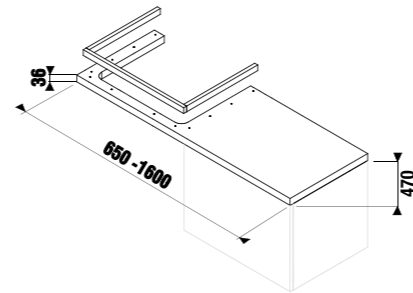

подрезаемые столешницы

Артикул	Описание	Цветовая гамма		
		белый	темная сосна	дуб
4.6J42.0.010.500.1	подрезаемая столешница 65-128 см, без отверстия, без крепления	X		
4.6J42.0.010.461.1	подрезаемая столешница 65-128 см, без отверстия, без крепления		X	
4.6J42.0.010.519.1	подрезаемая столешница 65-128 см, без отверстия, без крепления			X
4.6J42.1.010.500.1	подрезаемая столешница 128,1-160 см, без отверстия, без крепления	X		
4.6J42.1.010.461.1	подрезаемая столешница 128,1-160 см, без отверстия, без крепления		X	
4.6J42.1.010.519.1	подрезаемая столешница 128,1-160 см, без отверстия, без крепления			X
4.6J42.2.010.500.1	подрезаемая столешница 160,1-210 см, без отверстия, без крепления	X		
4.6J42.2.010.461.1	подрезаемая столешница 160,1-210 см, без отверстия, без крепления		X	
4.6J42.2.010.519.1	подрезаемая столешница 160,1-210 см, без отверстия, без крепления			X
4.7J00.4.000.000.1	крепление для подрезаемой столешницы, регулируемое, белое			
4.5013.3.172.000.1	крепление для подрезаемой столешницы, регулируемое, серебро			

столешница с 1 отверстием

Артикул	Описание	Цветовая гамма		
		белый	темная сосна	дуб
4.6J42.3.011.500.1	подрезаемая столешница 65-160 см, для раковин Cubito 45-75 см, 1 отверстие слева/справа, без крепления	X		
4.6J42.3.011.461.1	подрезаемая столешница 65-160 см, для раковин Cubito 45-75 см, 1 отверстие слева/справа, без крепления		X	
4.6J42.3.011.519.1	подрезаемая столешница 65-160 см, для раковин Cubito 45-75 см, 1 отверстие слева/справа, без крепления			X
4.7J00.4.000.000.1	крепление для подрезаемой столешницы, регулируемое, белое			
4.5013.3.172.000.1	крепление для подрезаемой столешницы, регулируемое, серебро