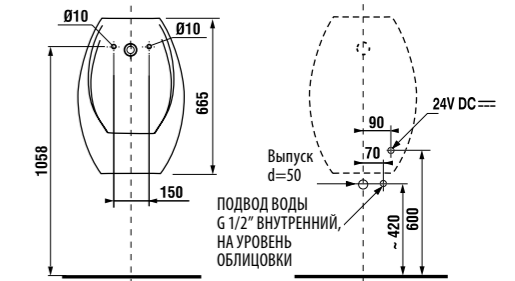

СПЕЦИАЛЬНЫЕ ИЗДЕЛИЯ ПИССУАРЫ

писсуар GOLEM Antivandal с радарным датчиком автоматического смывания, питание от батареи

Артикул	Описание
8.4307.0.000.489.1	писсуар Golem Antivandal с радарным датчиком автоматического смывания, внутренний подвод воды, питание от батареи, установочный комплект, сифон 1 л
Заказать отдельно:	
8.9106.2.000.000.1	фильтр
8.9407.7.000.000.1	пульт дистанционного управления для писсуара
Запчасти:	
8.4307.0.000.000.1	писсуар Golem Antivandal, керамика, внутренний подвод воды
8.9106.0.000.000.1	Golem Antivandal радарный датчик
8.9034.9.000.890.1	установочный комплект LIVO, цвет белый
8.9034.9.000.891.1	установочный комплект LIVO, цвет хром
8.9200.3.000.000.1	сифон, горизонтальный и вертикальный выпуск

Бокс для батареи крепится на крючок под керамическим корпусом.

Эта модель включает радарный датчик, который крепится к установочному каркасу — питание 6 V, соленоидный клапан, трубку выпуска, запорный клапан, впускной клапан, сифон, держатель для батареи и щелочные батарейки AA (4 шт., 1.5 V, 2700 mAh) и установочный комплект. Ориентировочный срок службы батареи — 1 год (для общественных мест).

1. 1 - подвод воды
2. 2 - канал передачи с электронным сенсором
3. 3 - крепление смыва с уплотнителем
4. 4 - трубка выпуска Ø 50 мм
5. 5 - блок питания (24 V DC или 230 V AC)
6. 6 - писсуар
7. 7 - сифон
8. 8 - соединительные шланги
9. 9 - электромагнитный клапан
10. 10 - угловой вентиль
11. 11 - держатель батареи

писсуар LIVO Antivandal с радарным датчиком автоматического смывания, питание от сети