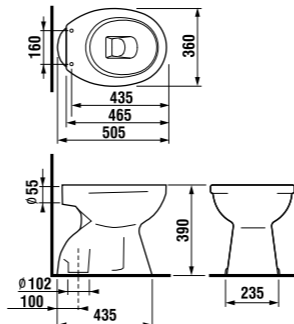

напольный унитаз Zeta plus, вертикальный выпуск

Артикул	Описание	Выпуск
8.2174.6.000.000.1	напольный унитаз Zeta plus	↓ X

Заказать отдельно:
8.9327.1.000.000.1 термопластовое сиденье с крышкой Zeta, пластиковые петли