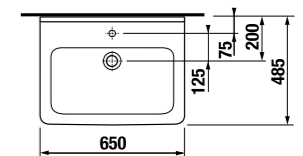

Артикул	Описание	ууу: 104	109
8.1042.2.xxx.yyy.1	раковина 55 см	x	x
8.1042.3.xxx.yyy.1	раковина 60 см	x	x
8.1042.4.xxx.yyy.1	раковина 65 см	x	x
8.1995.1.000.028.1	полупьедестал с установочным комплектом (арт. 8.9001.5.000.000.1)		

Заказать отдельно:

8.9034.9.000.000.1	установочный комплект для раковины
3.7473.0.004.000.1	сифон для раковины Cubito 5/4" – 32 мм, хром, медь
3.7242.0.004.010.1	запорный вентиль Cubito 3/8" – 1/2" мм, хром, 2 шт