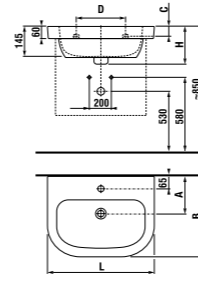

10 лет на керамические изделия.

MAGIC FIX

раковины 50, 55, 60 и 65 см

Артикул	Описание	ууу: 104	109	134	139
8.1261.1.000.ууу.1	раковина 50 см	x	x	x	x
8.1261.2.000.ууу.1	раковина 55 см	x	x		
8.1261.3.000.ууу.1	раковина 60 см	x	x		
8.1261.4.000.ууу.1	раковина 65 см	x	x		