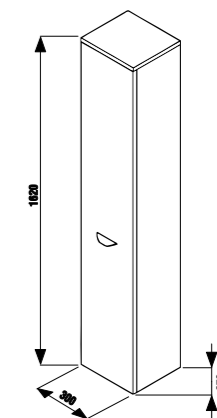

Артикул	Описание	Цвет корпуса/фасада		
		белый	ясень	дуб
4.5415.1.434.500.1	высокий шкафчик, подвесной, левая дверь	X		
4.5415.1.434.340.1	высокий шкафчик, подвесной, левая дверь		X	
4.5415.1.434.341.1	высокий шкафчик, подвесной, левая дверь			X
4.5415.2.434.500.1	высокий шкафчик, подвесной, правая дверь	X		
4.5415.2.434.340.1	высокий шкафчик, подвесной, правая дверь		X	
4.5415.2.434.341.1	высокий шкафчик, подвесной, правая дверь			X