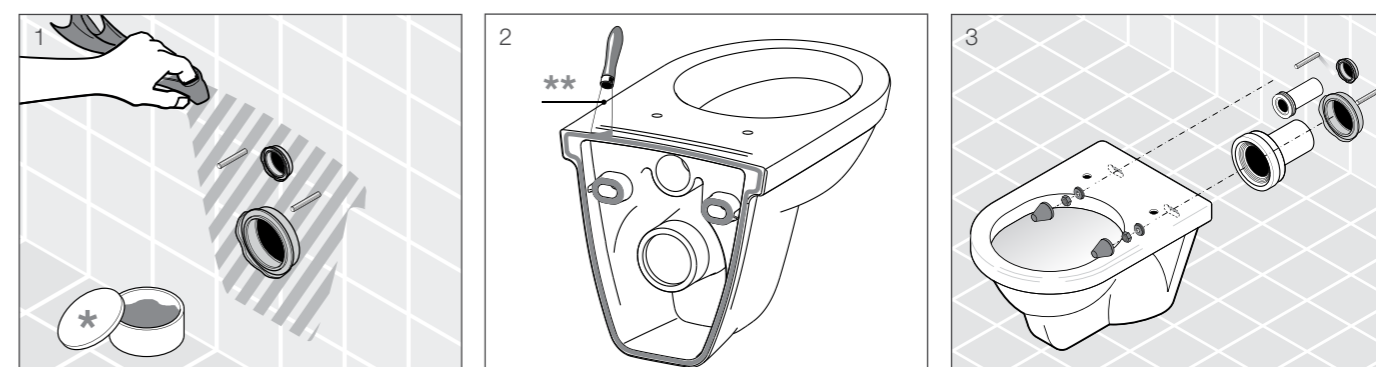

арматура для унитаза Era

Артикул	Описание
8.2453.2.000.242.1	Era унитаз-компакт, горизонтальный выпуск

Артикул	Описание
R.5880.1.31	Era комплект 2-х режимной арматуры

В комплект входит:

8.9053.2.000.000.9	нажимная кнопка для сливного механизма ATLAS
8.9053.3.000.000.9	сливной механизм ATLAS, 2-х режимный
8.9053.4.000.000.9	наливной механизм UNIBOTTOM
8.9053.5.000.000.9	уплотнительное кольцо между бачком и чашей
8.9053.6.000.000.9	запорное кольцо для сливного механизма ATLAS
8.9053.7.000.000.9	комплект крепежа M6x65 Oliveira

арматура для унитаза Vega

Артикул	Описание
8.2451.4.000.242.1	Vega унитаз-компакт, косой выпуск

Артикул	Описание
R.5880.1.34	Vega комплект 2-х режимной арматуры

В комплект входит:

8.9053.2.000.000.9	нажимная кнопка для сливного механизма ATLAS
8.9053.3.000.000.9	сливной механизм ATLAS, 2-х режимный
8.9053.4.000.000.9	наливной механизм UNIBOTTOM
8.9053.5.000.000.9	уплотнительное кольцо между бачком и чашей
8.9053.6.000.000.9	запорное кольцо для сливного механизма ATLAS
8.9053.7.000.000.9	комплект крепежа M6x65 Oliveira

При установке керамических изделий опционально можно заказать **выравнивающую пасту** или **шумоизоляционные пластины**.

Монтаж выравнивающей пасты 8.9461.4.000.000.1

* Жидкое мыло

** Толщина слоя выравнивающей пасты 5-10 мм